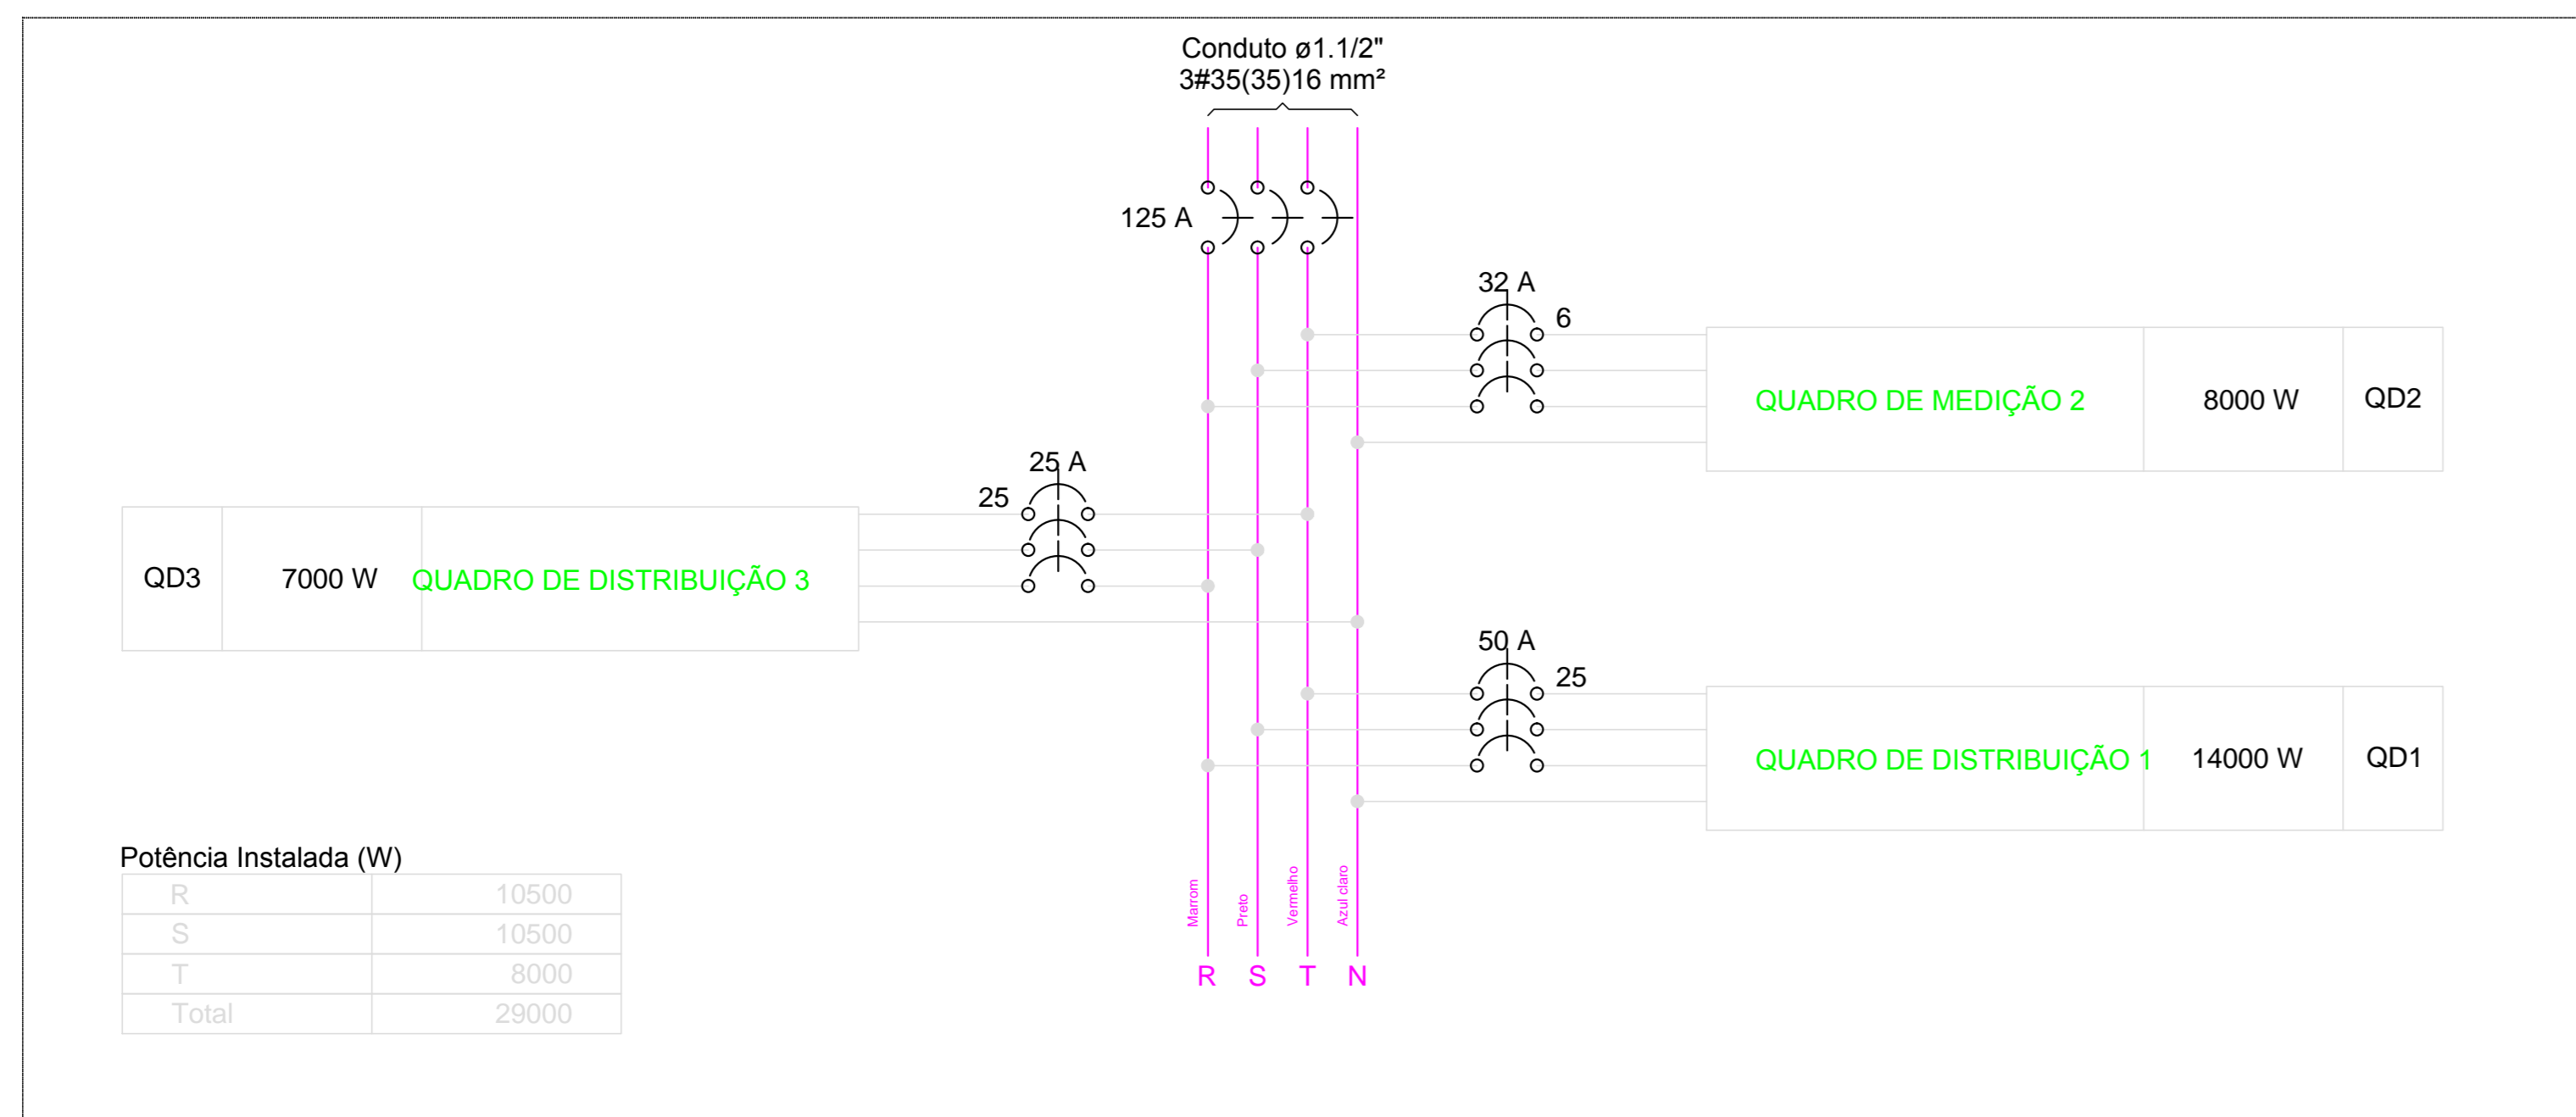

QM1 (quadro medidor)

QD1 (QUADRO DE DISTRIBUIÇÃO 1)

QD2 (QUADRO DE MEDIÇÃO 2)

QD3 (QUADRO DE DISTRIBUIÇÃO 3)

QM1 (quadro medidor)

PMPK	PREFEITURA MUNICIPAL DE PRESIDENTE KENNEDY – ES	
	SECRETARIA MUNICIPAL DE OBRAS	
PROJETO DE ILUMINAÇÃO EM LED DO CEMITÉRIO DA SEDE		
LOCAL: BAIRRO JARDIM DAS FLORES – PRESIDENTE KENNEDY-ES		
CONTEÚDO:	TABELAS	DESENHO
FOLHA:	ADMINISTRAÇÃO:	RESPONSÁVEL TÉCNICO:
2/2	AMANDA QUINTA RANGEL PREFEITA MUNICIPAL	ARMSTRONG BELONIA MOREIRA MARCELO HENRIQUE OLIVEIRA TEIXEIRA ENGº ELETRICISTA – CREA MG-174378/D