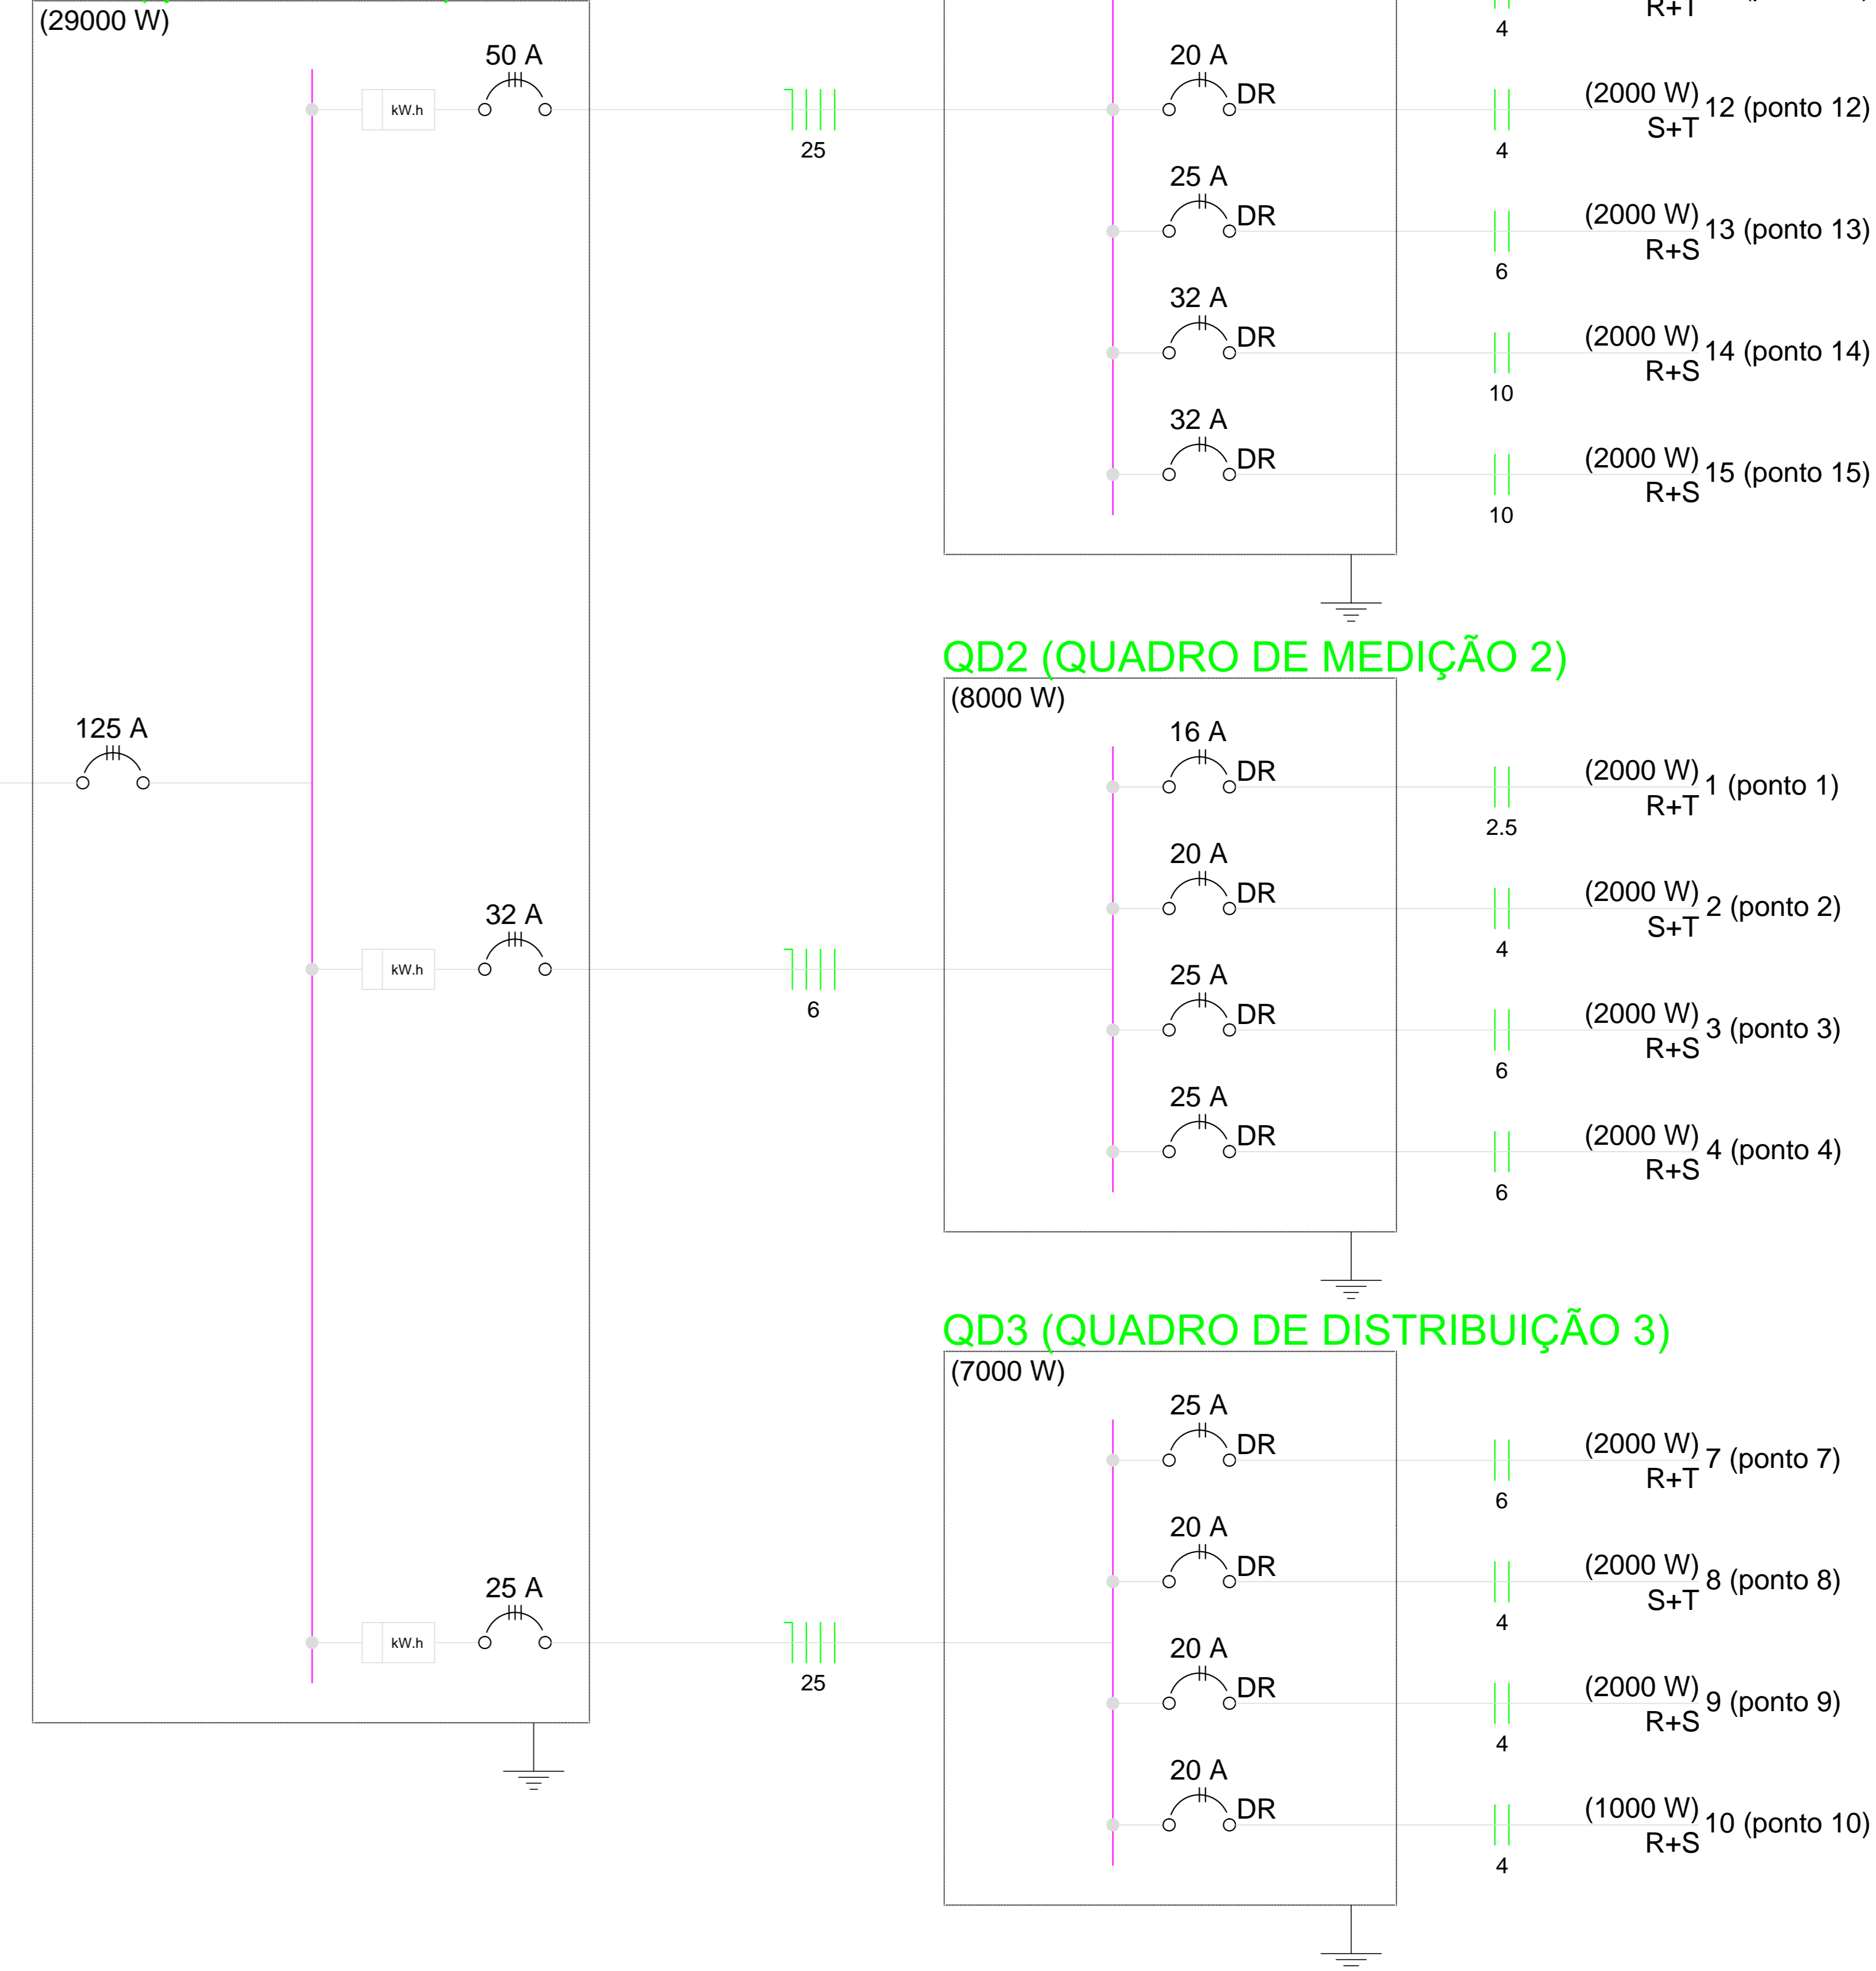

QM1 (quadro medidor)

QD1 (QUADRO DE DISTRIBUIÇÃO 1)

QD2 (QUADRO DE MEDIÇÃO 2)

QD3 (QUADRO DE DISTRIBUIÇÃO 3)

QM1 (quadro medidor)

PMPK	PREFEITURA MUNICIPAL DE PRESIDENTE KENNEDY – ES	
	SECRETARIA MUNICIPAL DE OBRAS	
PROJETO DE ILUMINAÇÃO EM LED DO CEMITÉRIO DA SEDE		
LOCAL: BAIRRO JARDIM DAS FLORES – PRESIDENTE KENNEDY-ES		
CONTEÚDO:	TABELAS	DESENHO
FOLHA:	ADMINISTRAÇÃO:	RESPONSÁVEL TÉCNICO:
2/2	AMANDA QUINTA RANGEL PREFEITA MUNICIPAL	ARMSTRONG BELONIA MOREIRA MARCELO HENRIQUE OLIVEIRA TEIXEIRA ENGº ELETRICISTA – CREA MG-174378/D