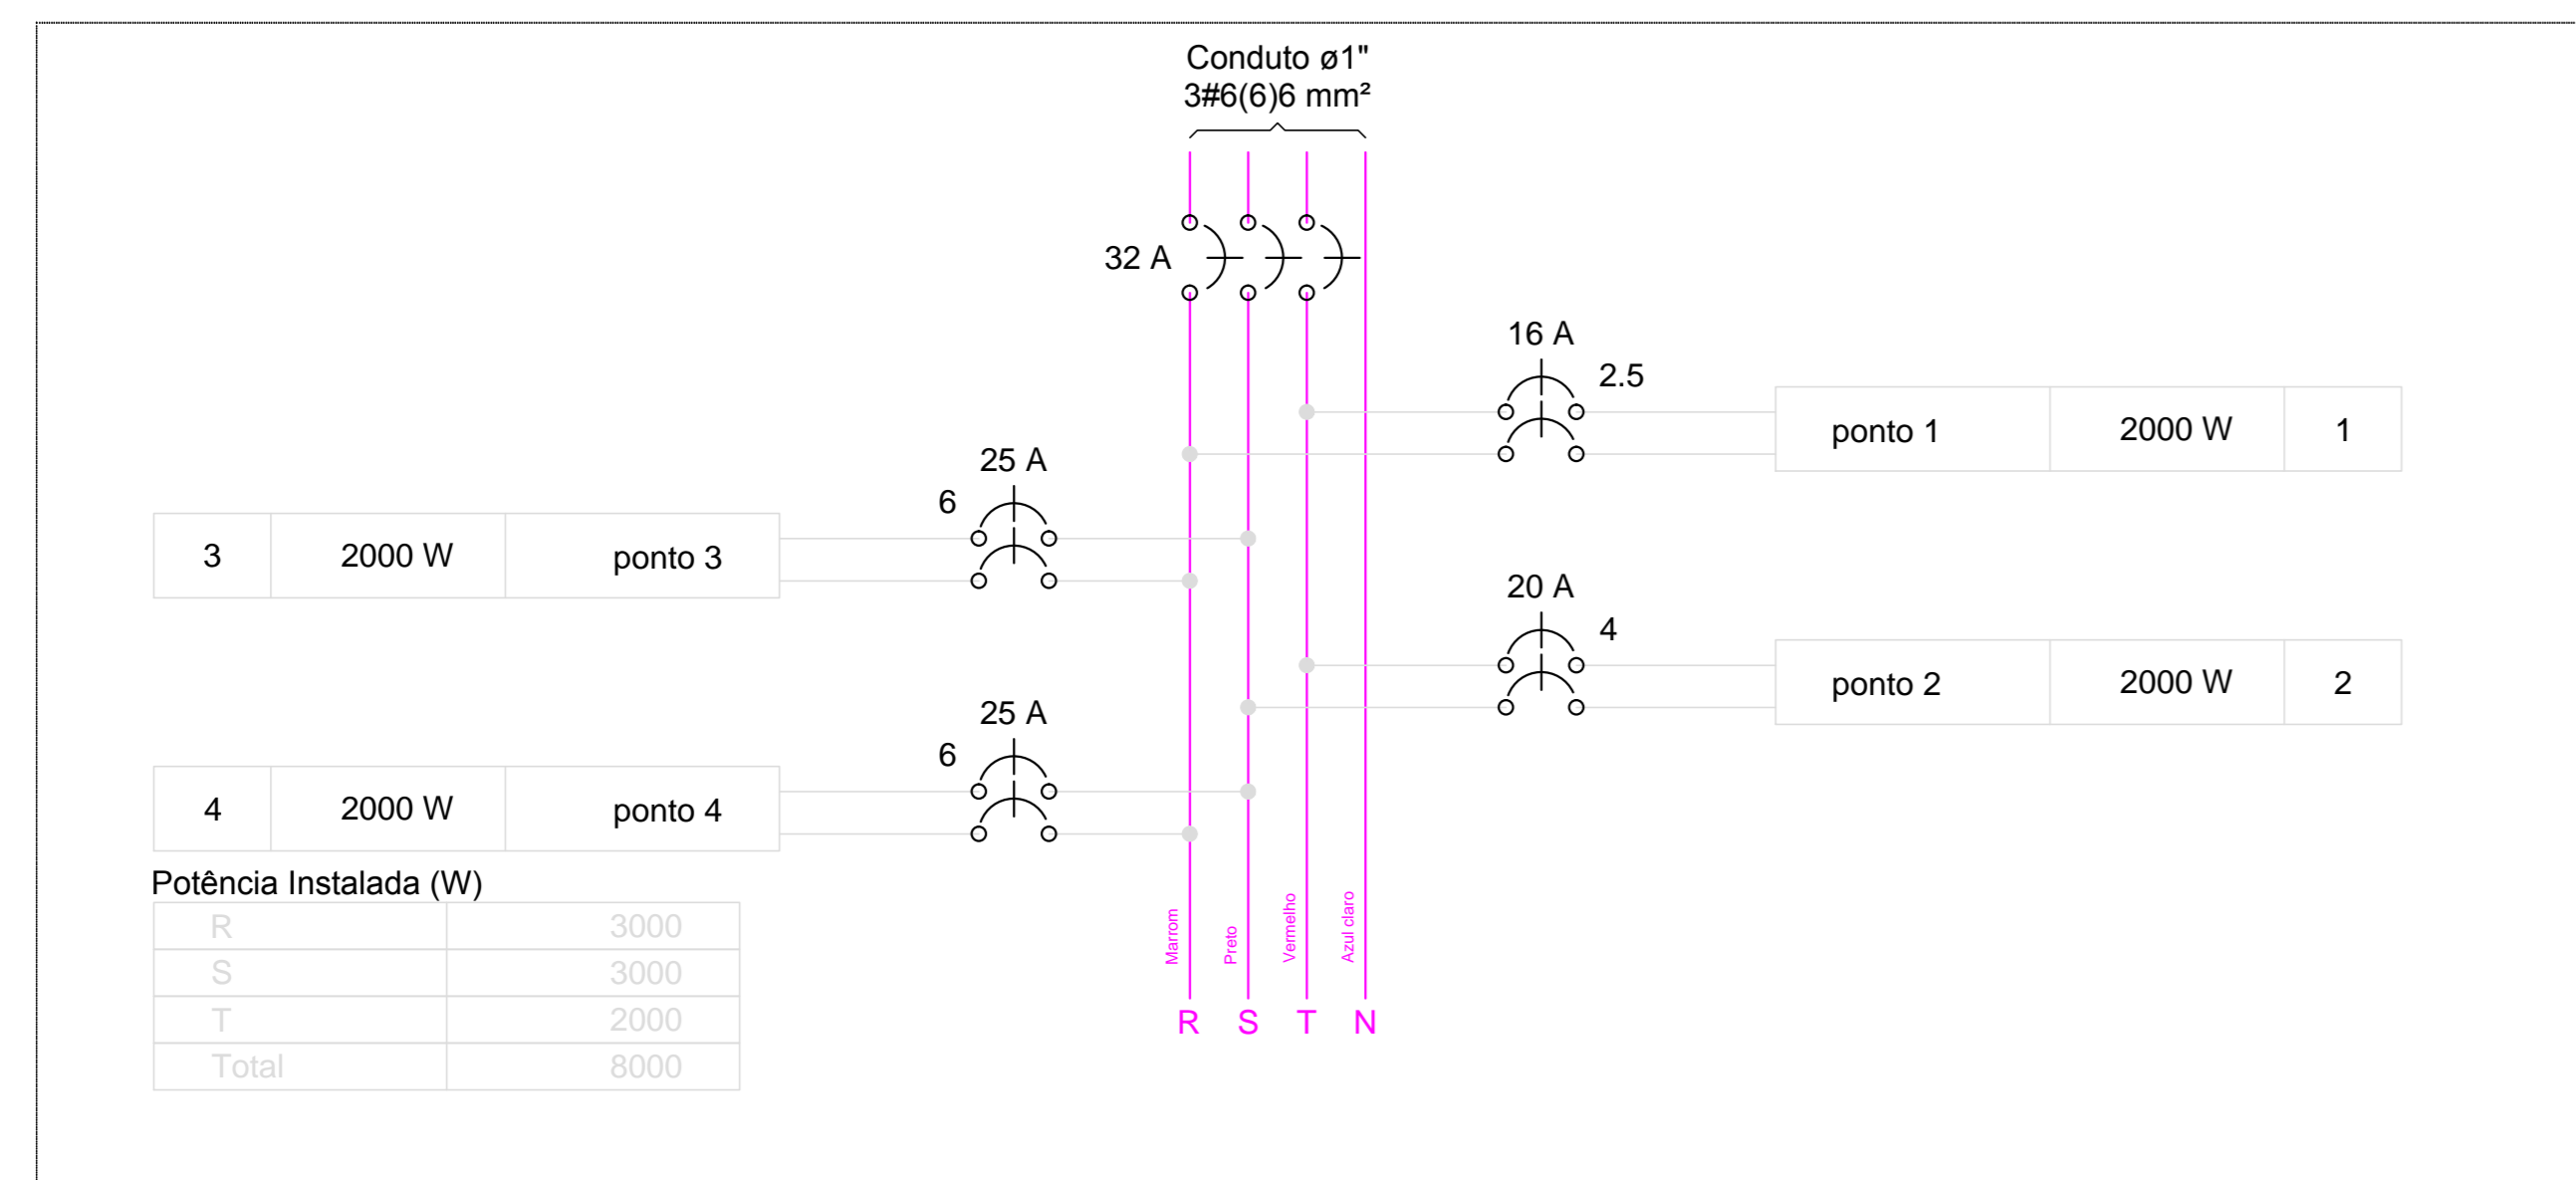

QM1 (quadro medidor)

QD1 (QUADRO DE DISTRIBUIÇÃO 1)

QD2 (QUADRO DE MEDIÇÃO 2)

QD3 (QUADRO DE DISTRIBUIÇÃO 3)

QM1 (quadro medidor)

PMPK	PREFEITURA MUNICIPAL DE PRESIDENTE KENNEDY – ES	
	SECRETARIA MUNICIPAL DE OBRAS	
PROJETO DE ILUMINAÇÃO EM LED DO CEMITÉRIO DA SEDE		
LOCAL: BAIRRO JARDIM DAS FLORES – PRESIDENTE KENNEDY-ES		
CONTEÚDO:	TABELAS	DESENHO
FOLHA:	ADMINISTRAÇÃO:	RESPONSÁVEL TÉCNICO:
2/2	AMANDA QUINTA RANGEL PREFEITA MUNICIPAL	ARMSTRONG BELONIA MOREIRA MARCELO HENRIQUE OLIVEIRA TEIXEIRA ENGº ELETRICISTA – CREA MG-174378/D