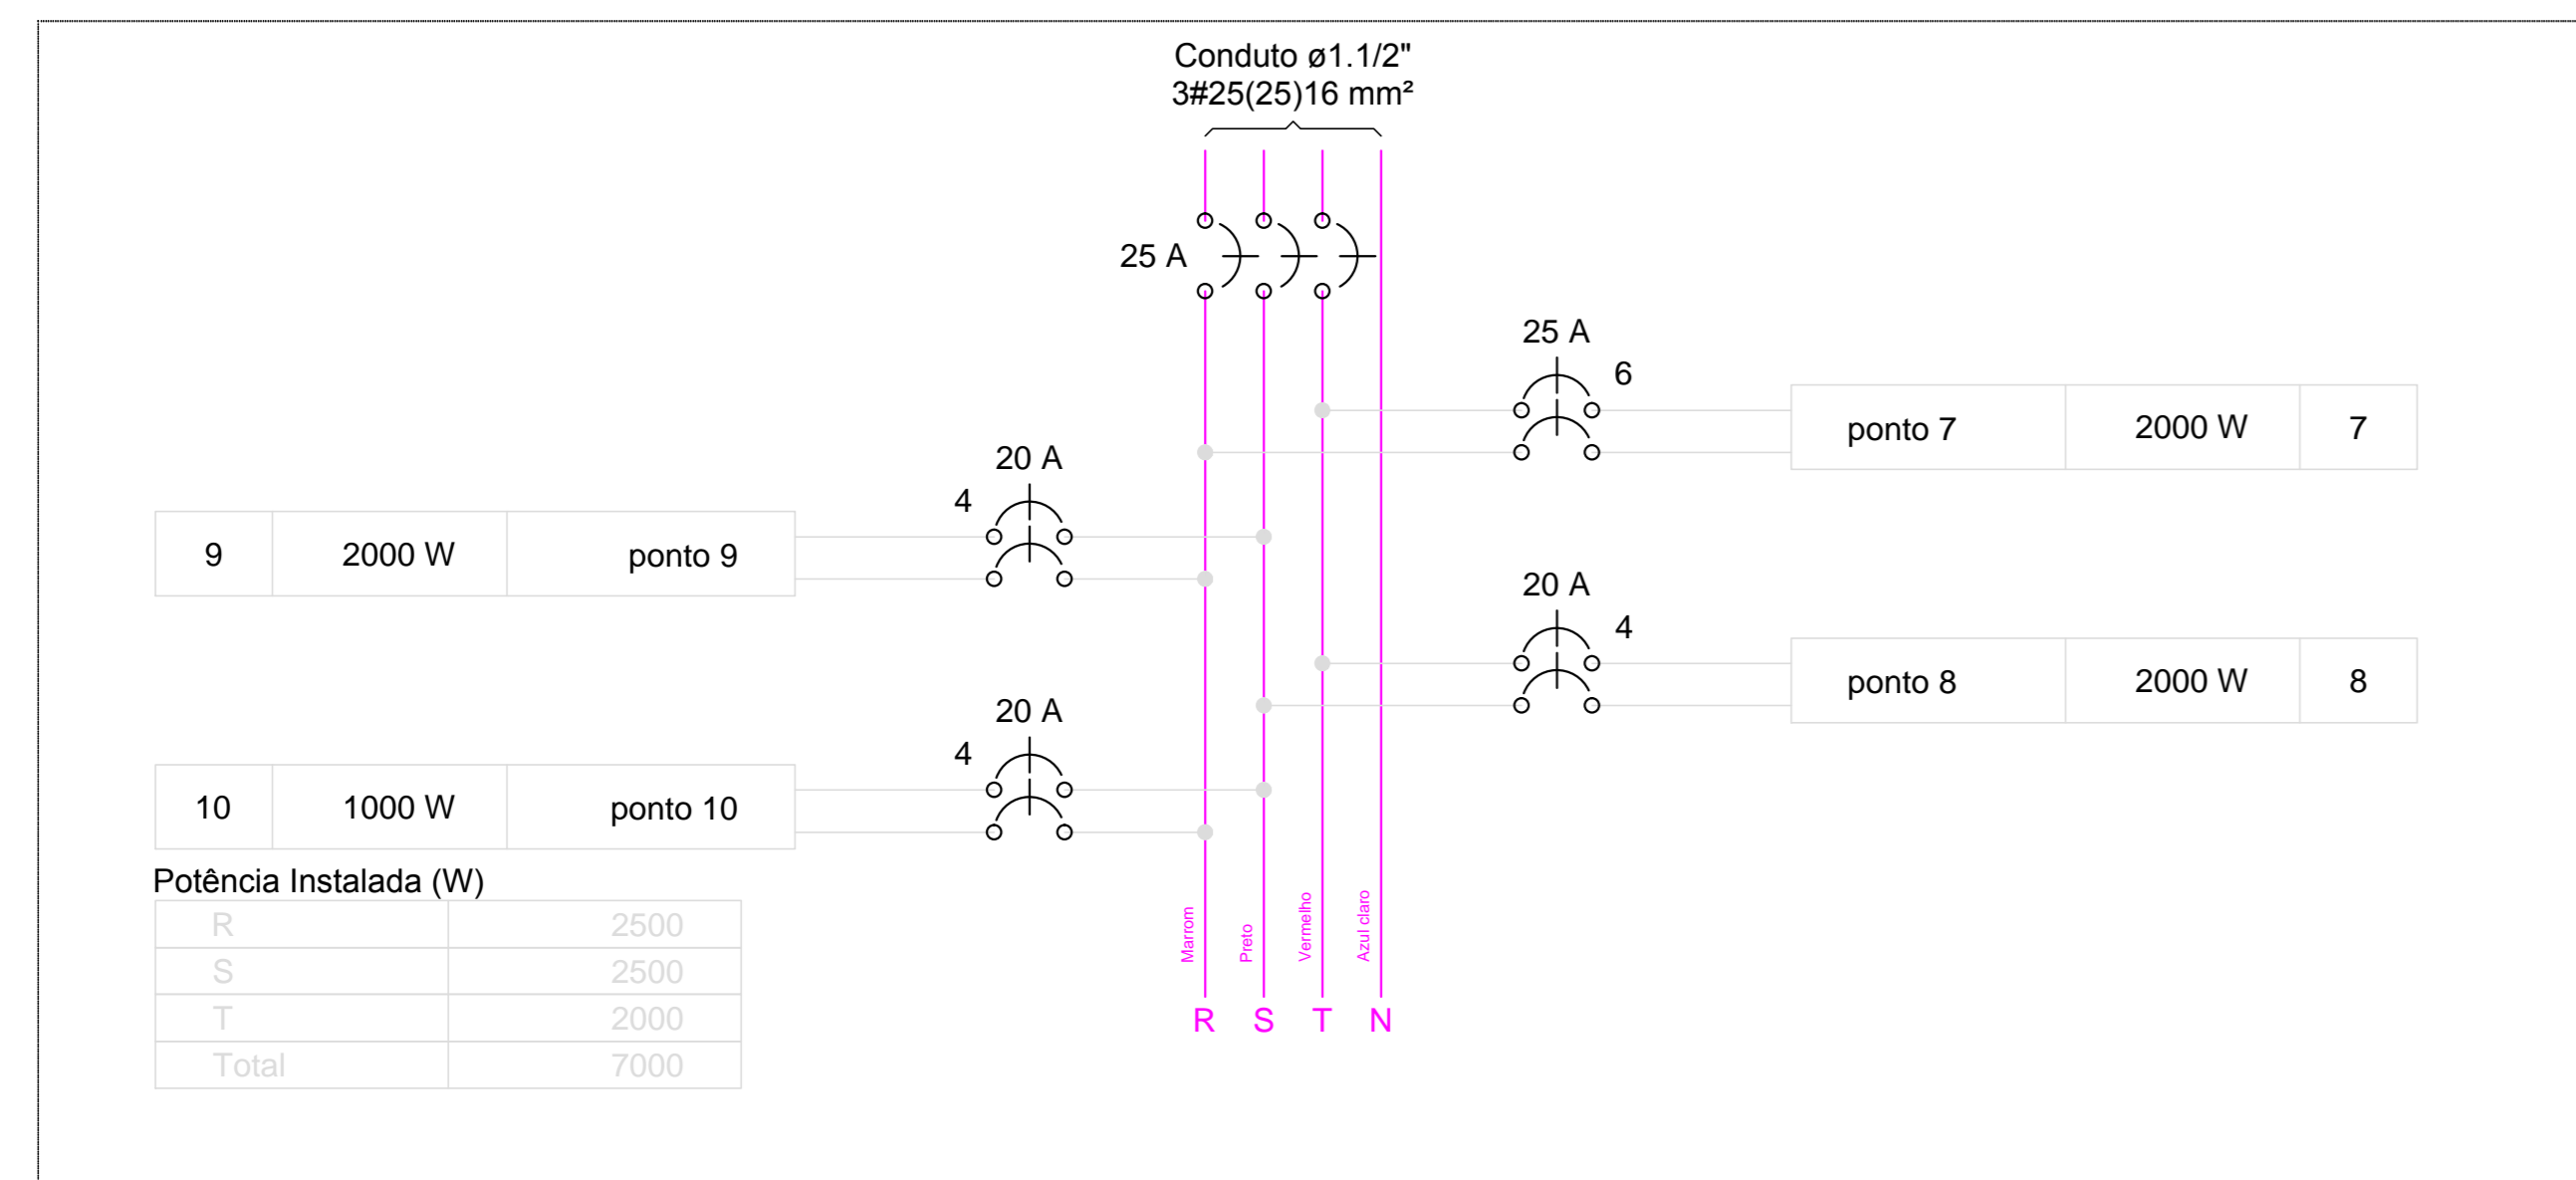

QM1 (quadro medidor)

QD1 (QUADRO DE DISTRIBUIÇÃO 1)

QD2 (QUADRO DE MEDIÇÃO 2)

QD3 (QUADRO DE DISTRIBUIÇÃO 3)

QM1 (quadro medidor)

PMPK	PREFEITURA MUNICIPAL DE PRESIDENTE KENNEDY – ES	
	SECRETARIA MUNICIPAL DE OBRAS	
PROJETO DE ILUMINAÇÃO EM LED DO CEMITÉRIO DA SEDE		
LOCAL: BAIRRO JARDIM DAS FLORES – PRESIDENTE KENNEDY-ES		
CONTEÚDO:	TABELAS	DESENHO
FOLHA:	ADMINISTRAÇÃO:	RESPONSÁVEL TÉCNICO:
2/2	AMANDA QUINTA RANGEL PREFEITA MUNICIPAL	ARMSTRONG BELONIA MOREIRA MARCELO HENRIQUE OLIVEIRA TEIXEIRA ENGº ELETRICISTA – CREA MG-174378/D