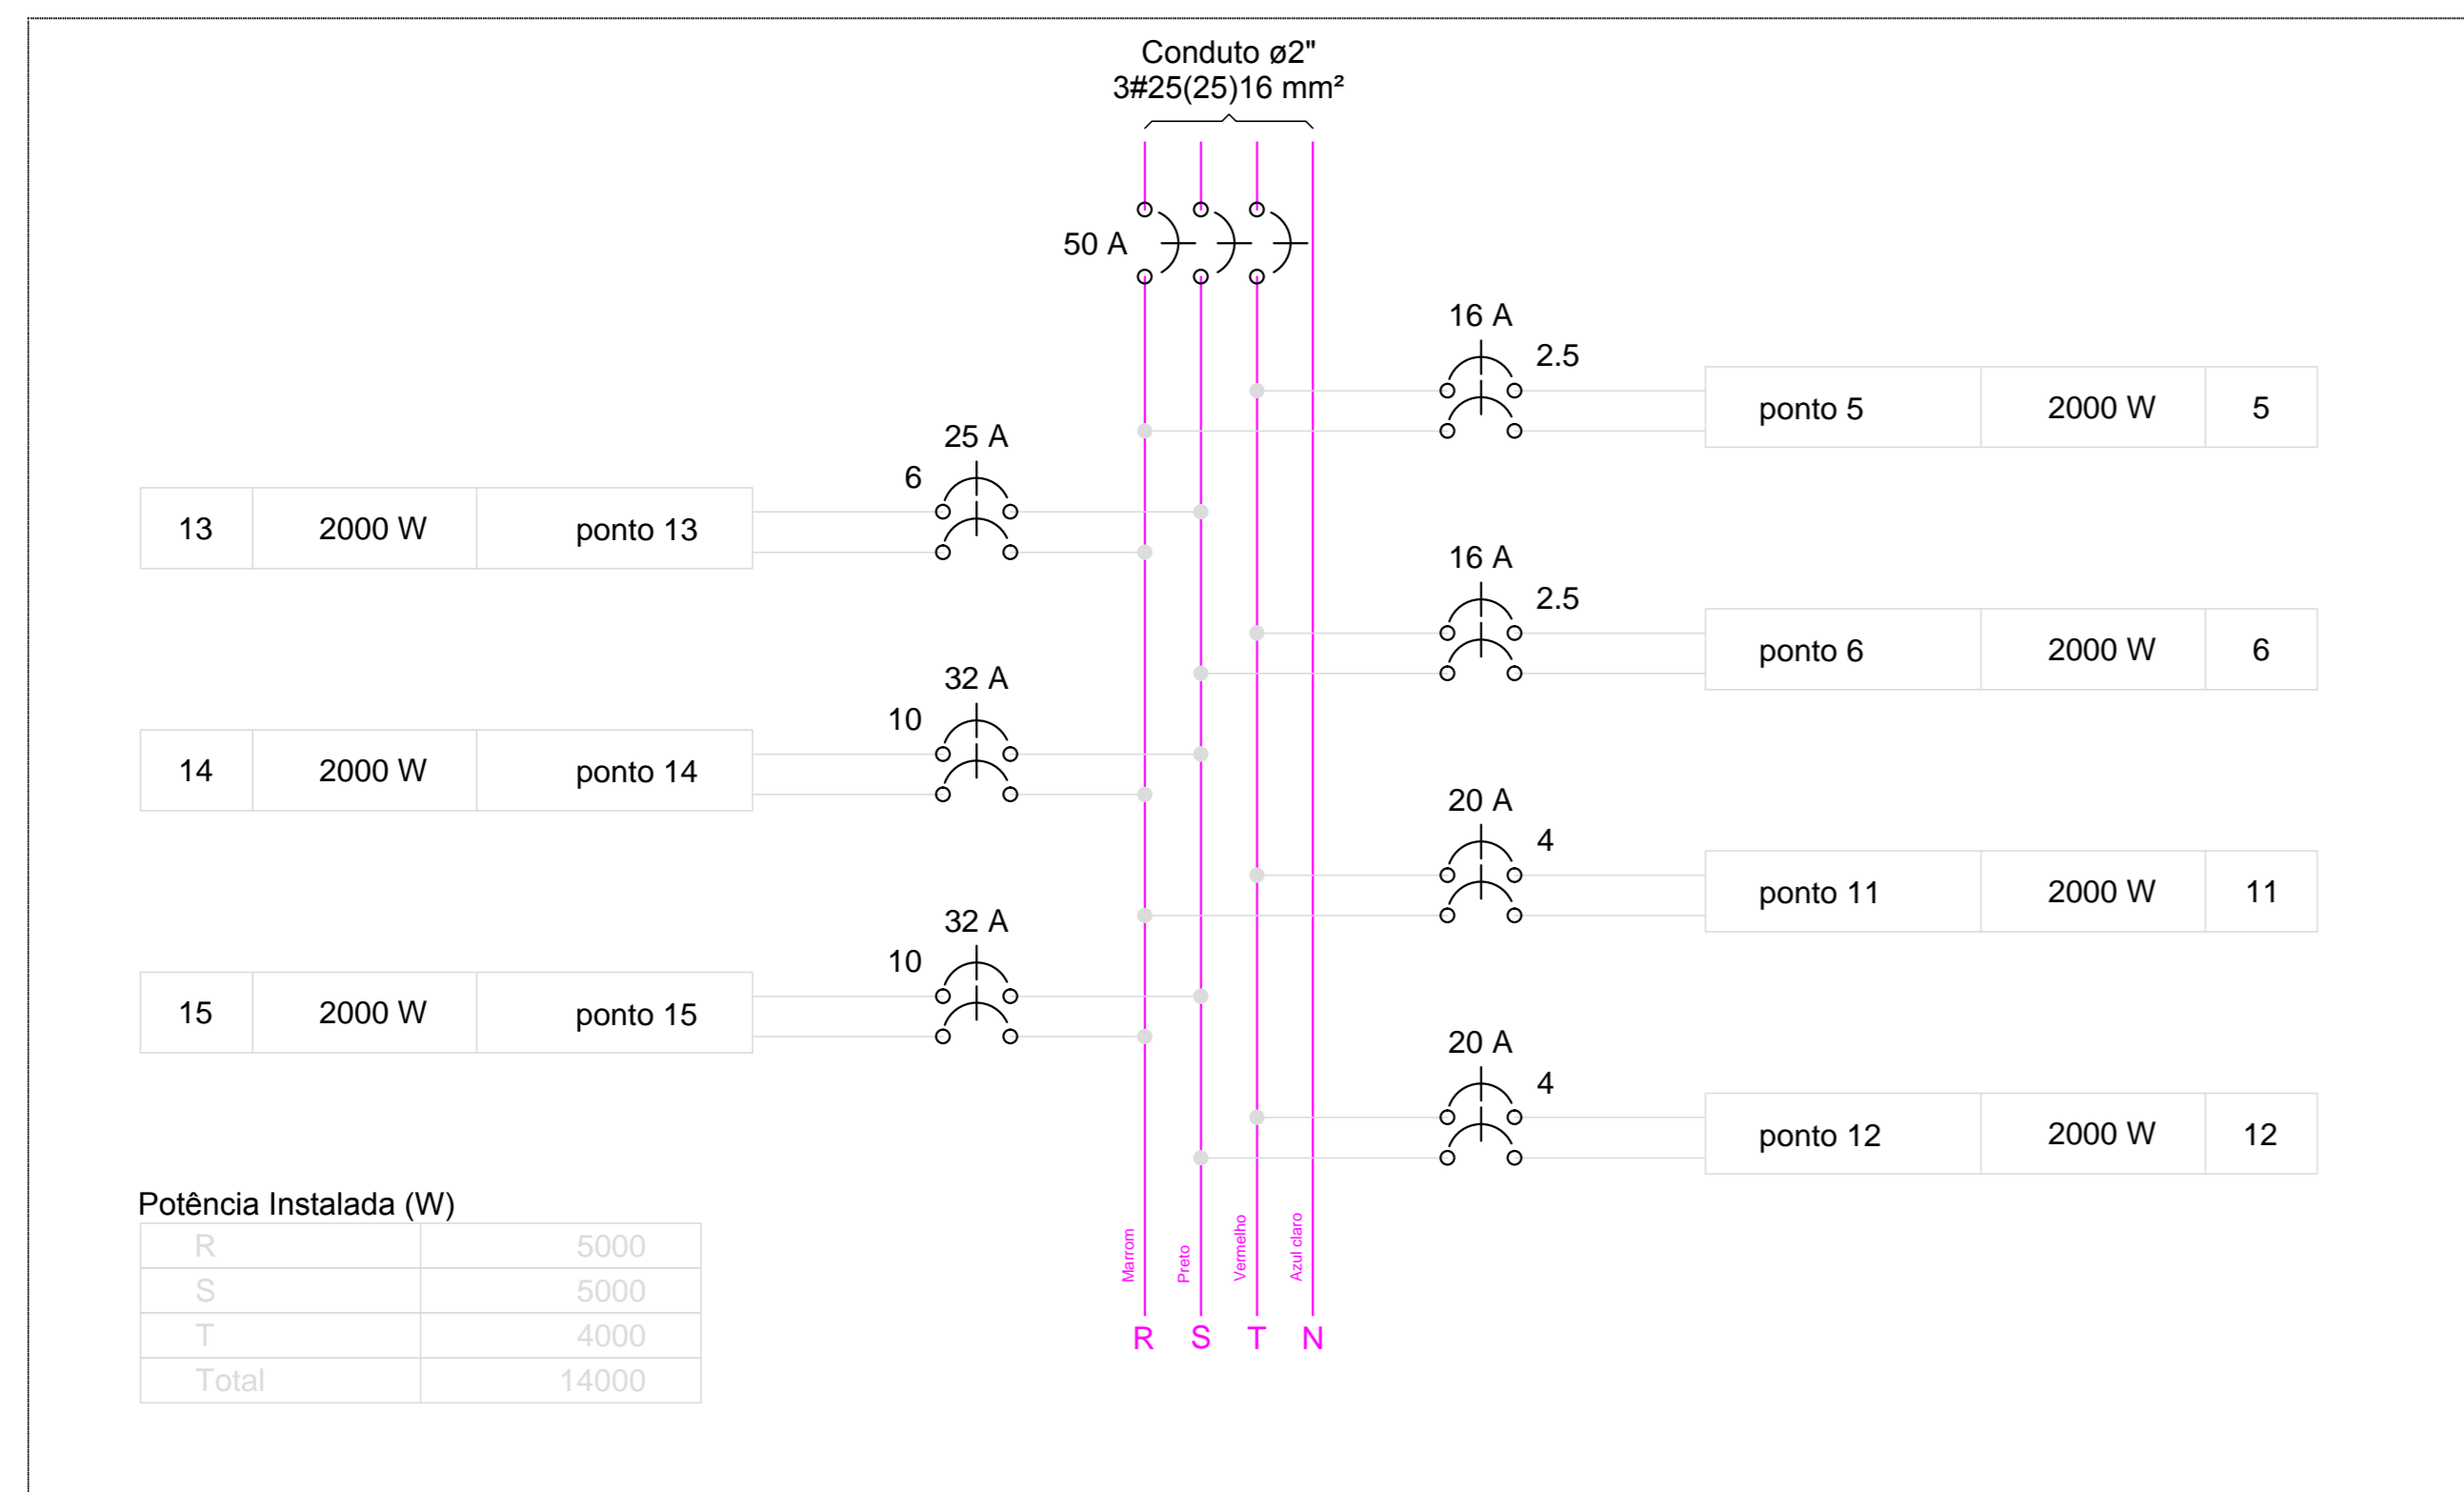

QM1 (quadro medidor)

QD1 (QUADRO DE DISTRIBUIÇÃO 1)

QD2 (QUADRO DE MEDIÇÃO 2)

QD3 (QUADRO DE DISTRIBUIÇÃO 3)

QM1 (quadro medidor)

PMPK	PREFEITURA MUNICIPAL DE PRESIDENTE KENNEDY – ES	
	SECRETARIA MUNICIPAL DE OBRAS	
PROJETO DE ILUMINAÇÃO EM LED DO CEMITÉRIO DA SEDE		
LOCAL: BAIRRO JARDIM DAS FLORES – PRESIDENTE KENNEDY-ES		
CONTEÚDO:	TABELAS	DESENHO
FOLHA:	ADMINISTRAÇÃO:	RESPONSÁVEL TÉCNICO:
2/2	AMANDA QUINTA RANGEL PREFEITA MUNICIPAL	ARMSTRONG BELONIA MOREIRA MARCELO HENRIQUE OLIVEIRA TEIXEIRA ENGº ELETRICISTA – CREA MG-174378/D