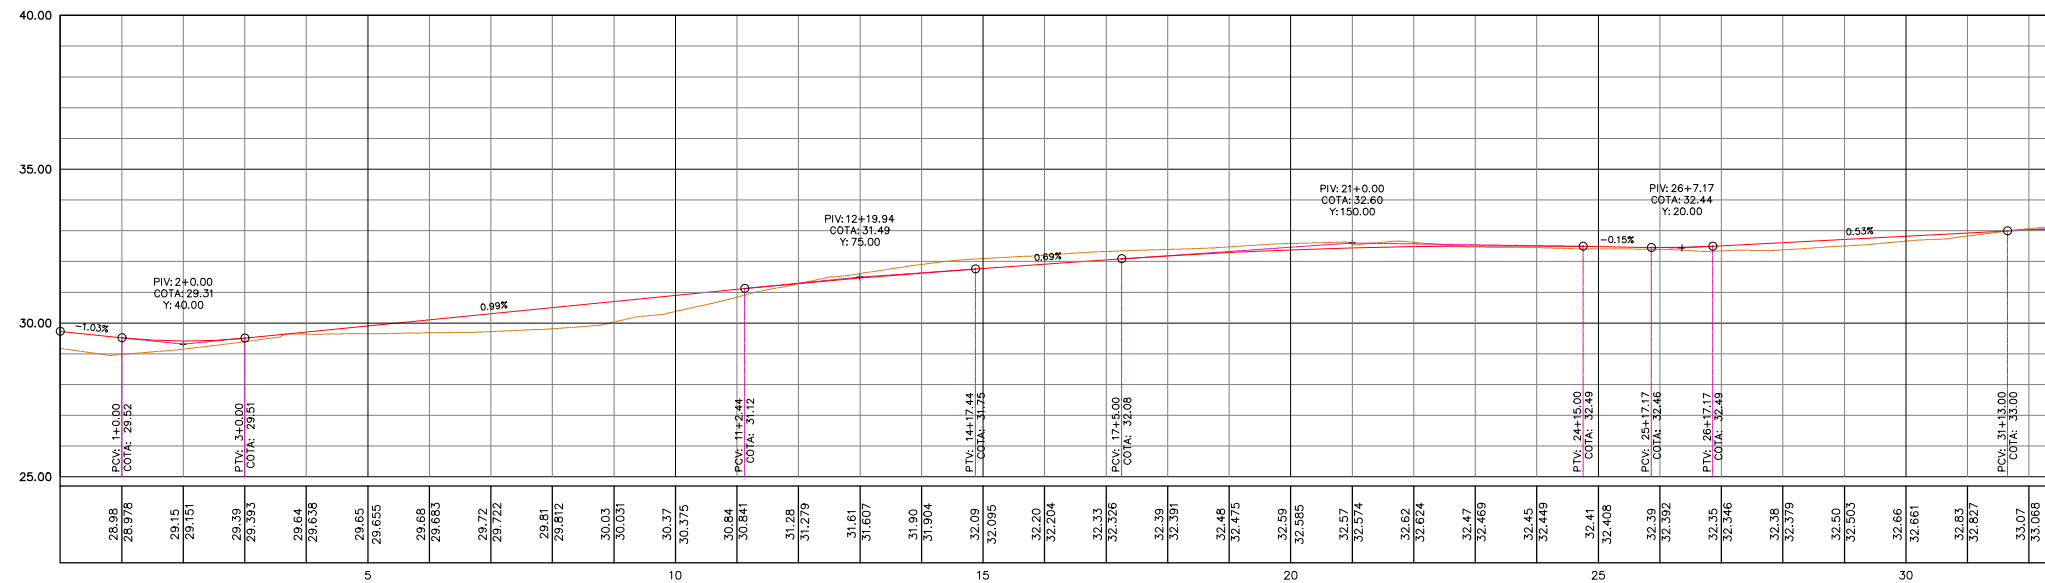

Perfil do ALINHAMENTO PROJETO (1)

01/02

02/02

01/02

02/02

 <p>Prefeitura Presidente Kennedy Vamos construir juntos.</p>	<p>PREFEITURA MUNICIPAL DE PRESIDENTE KENNEDY – ES</p>	
	<p>SECRETARIA MUNICIPAL DE OBRAS</p>	
<p>PROJETO DE TERRAPLENAGEM PARA CONSTRUÇÃO DA AVENIDA ORESTES BAIENSE</p>		
<p>LOCAL: AVENIDA ORESTES BAIENSE – CENTRO – PRESIDENTE KENNEDY – ES</p>		
<p>CONTEÚDO: PERFIL DO ALINHAMENTO PROJETO</p>		
<p>FOLHA: 1/1</p>	<p>ADMINISTRAÇÃO: AMANDA QUINTA RANGEL PREFEITA MUNICIPAL</p>	<p>RESPONSÁVEL TÉCNICO:</p>