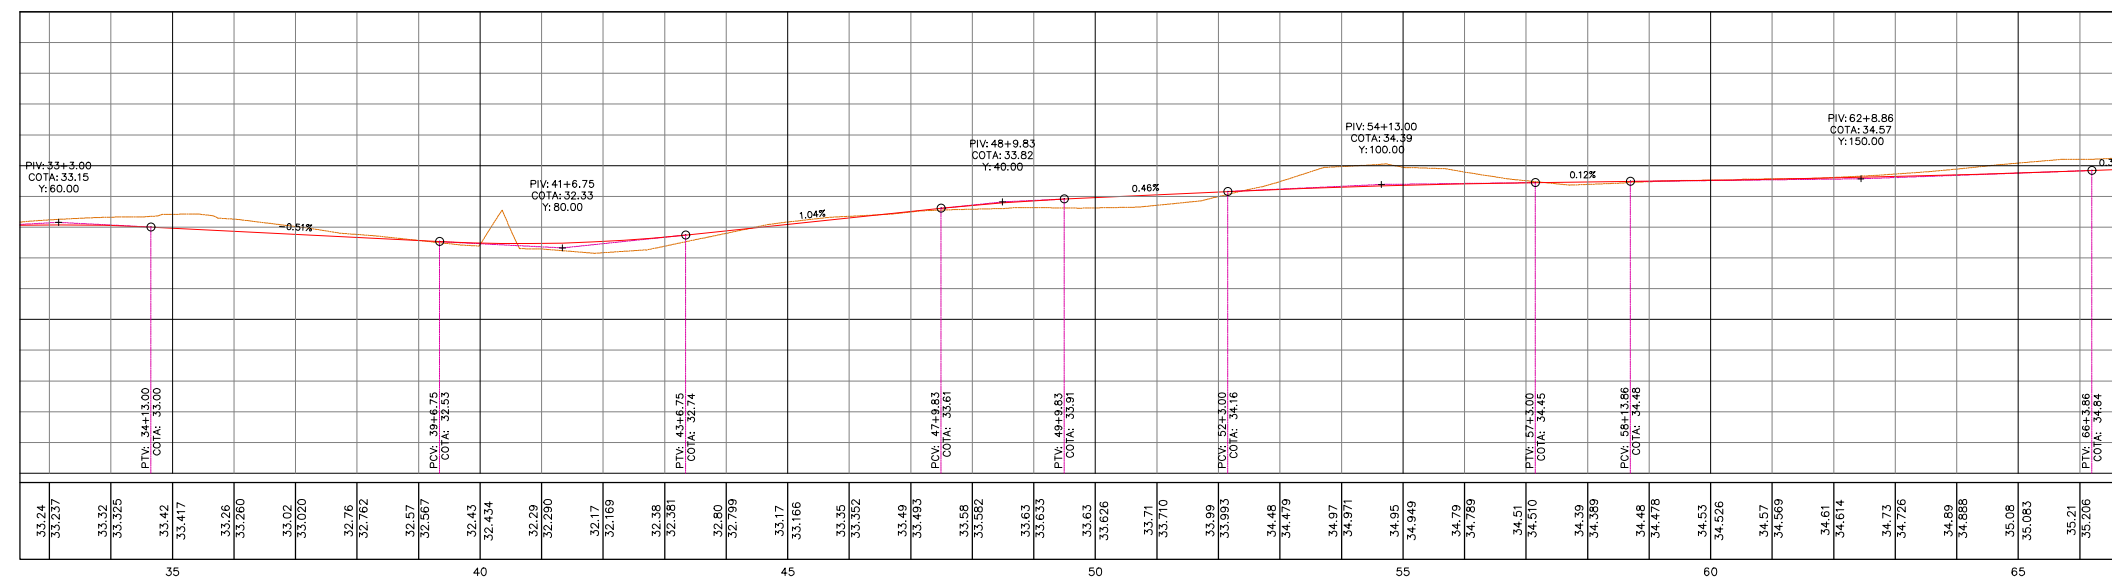

Perfil do ALINHAMENTO PROJETO (1)

01/02

02/02

01/02

02/02

 <p>Prefeitura Presidente Kennedy Vamos construir juntos.</p>	<p>PREFEITURA MUNICIPAL DE PRESIDENTE KENNEDY – ES</p>	
	<p>SECRETARIA MUNICIPAL DE OBRAS</p>	
<p>PROJETO DE TERRAPLENAGEM PARA CONSTRUÇÃO DA AVENIDA ORESTES BAIENSE</p>		
<p>LOCAL: AVENIDA ORESTES BAIENSE – CENTRO – PRESIDENTE KENNEDY – ES</p>		
<p>CONTEÚDO: PERFIL DO ALINHAMENTO PROJETO</p>		
<p>FOLHA: 1/1</p>	<p>ADMINISTRAÇÃO: AMANDA QUINTA RANGEL PREFEITA MUNICIPAL</p>	<p>RESPONSÁVEL TÉCNICO:</p>