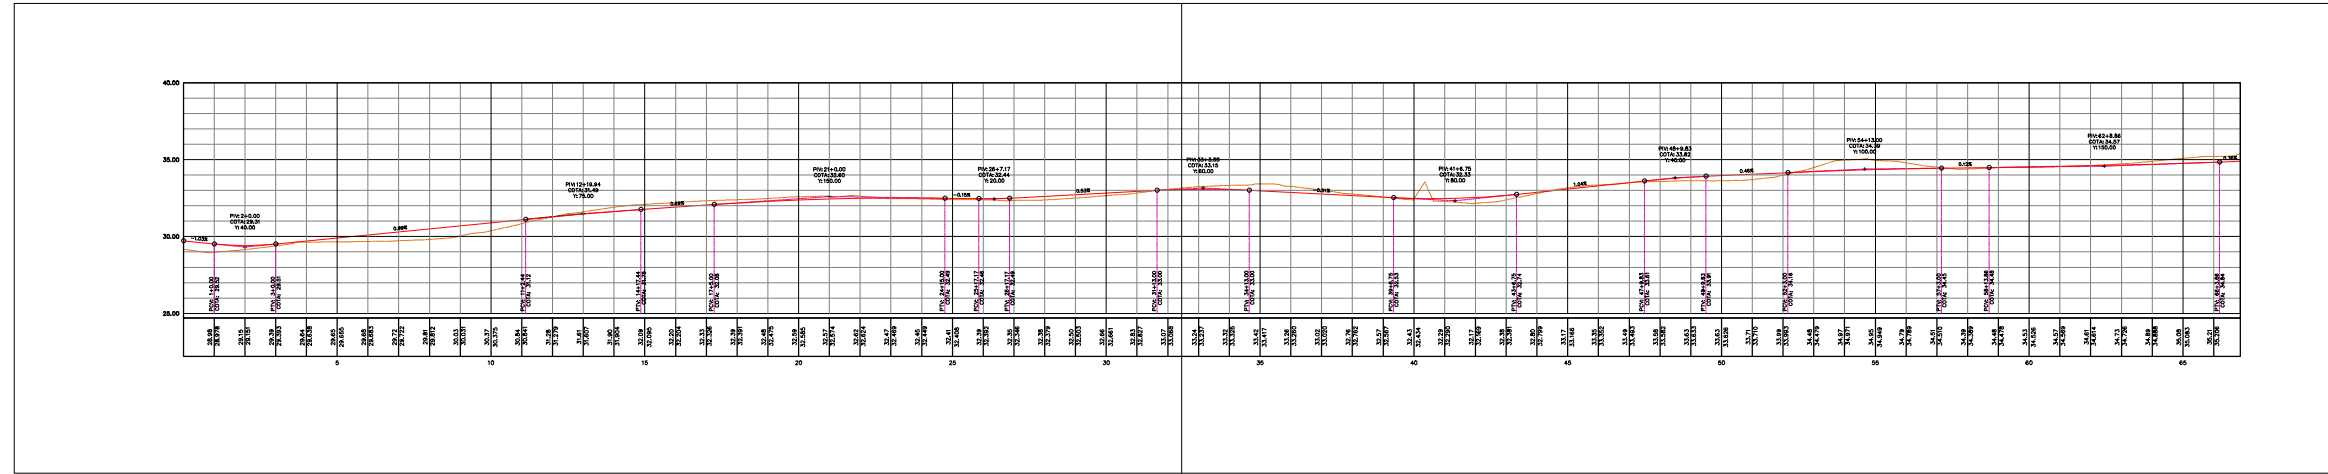

Perfil do ALINHAMENTO PROJETO (1)

01/02

02/02

01/02

02/02

 <p>Prefeitura Presidente Kennedy Vamos construir juntos.</p>	<p>PREFEITURA MUNICIPAL DE PRESIDENTE KENNEDY – ES</p>	
	<p>SECRETARIA MUNICIPAL DE OBRAS</p>	
<p>PROJETO DE TERRAPLENAGEM PARA CONSTRUÇÃO DA AVENIDA ORESTES BAIENSE</p>		
<p>LOCAL: AVENIDA ORESTES BAIENSE – CENTRO – PRESIDENTE KENNEDY – ES</p>		
<p>CONTEÚDO: PERFIL DO ALINHAMENTO PROJETO</p>		
<p>FOLHA: 1/1</p>	<p>ADMINISTRAÇÃO: AMANDA QUINTA RANGEL PREFEITA MUNICIPAL</p>	<p>RESPONSÁVEL TÉCNICO:</p>