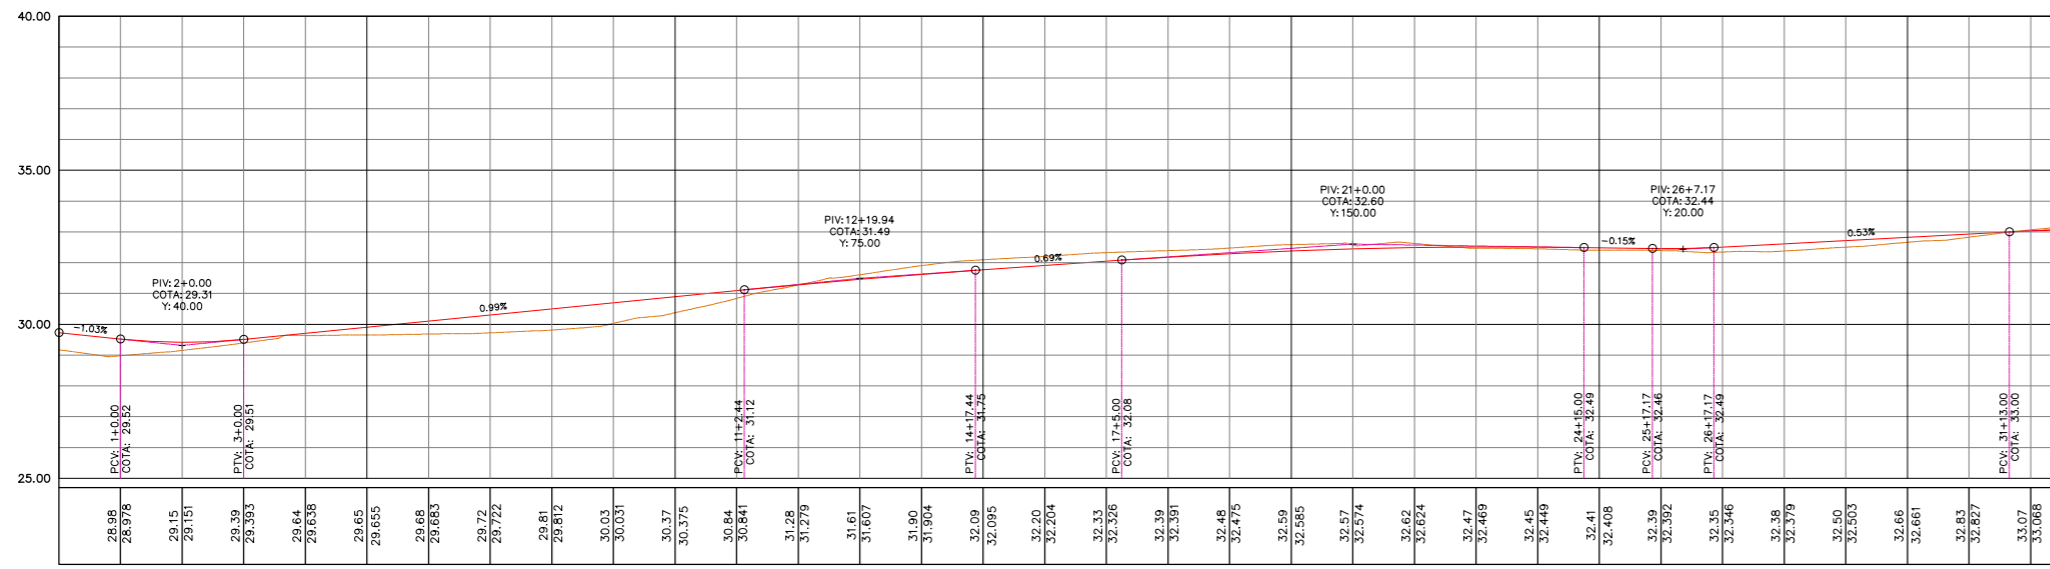

Perfil do ALINHAMENTO PROJETO (1)

01/02

02/02

01/02

02/02

 <p>PRESIDENTE Kennedy Vamos construir juntos.</p>	<p>PREFEITURA MUNICIPAL DE PRESIDENTE KENNEDY – ES</p>	
	<p>SECRETARIA MUNICIPAL DE OBRAS</p>	
<p>PROJETO DE TERRAPLENAGEM PARA CONSTRUÇÃO DA AVENIDA ORESTES BAIENSE</p>		
<p>LOCAL: AVENIDA ORESTES BAIENSE – CENTRO – PRESIDENTE KENNEDY – ES</p>		
<p>CONTEÚDO: PERFIL DO ALINHAMENTO PROJETO</p>		
<p>FOLHA: 1 / 1</p>	<p>ADMINISTRAÇÃO: AMANDA QUINTA RANGEL PREFEITA MUNICIPAL</p>	<p>RESPONSÁVEL TÉCNICO:</p>