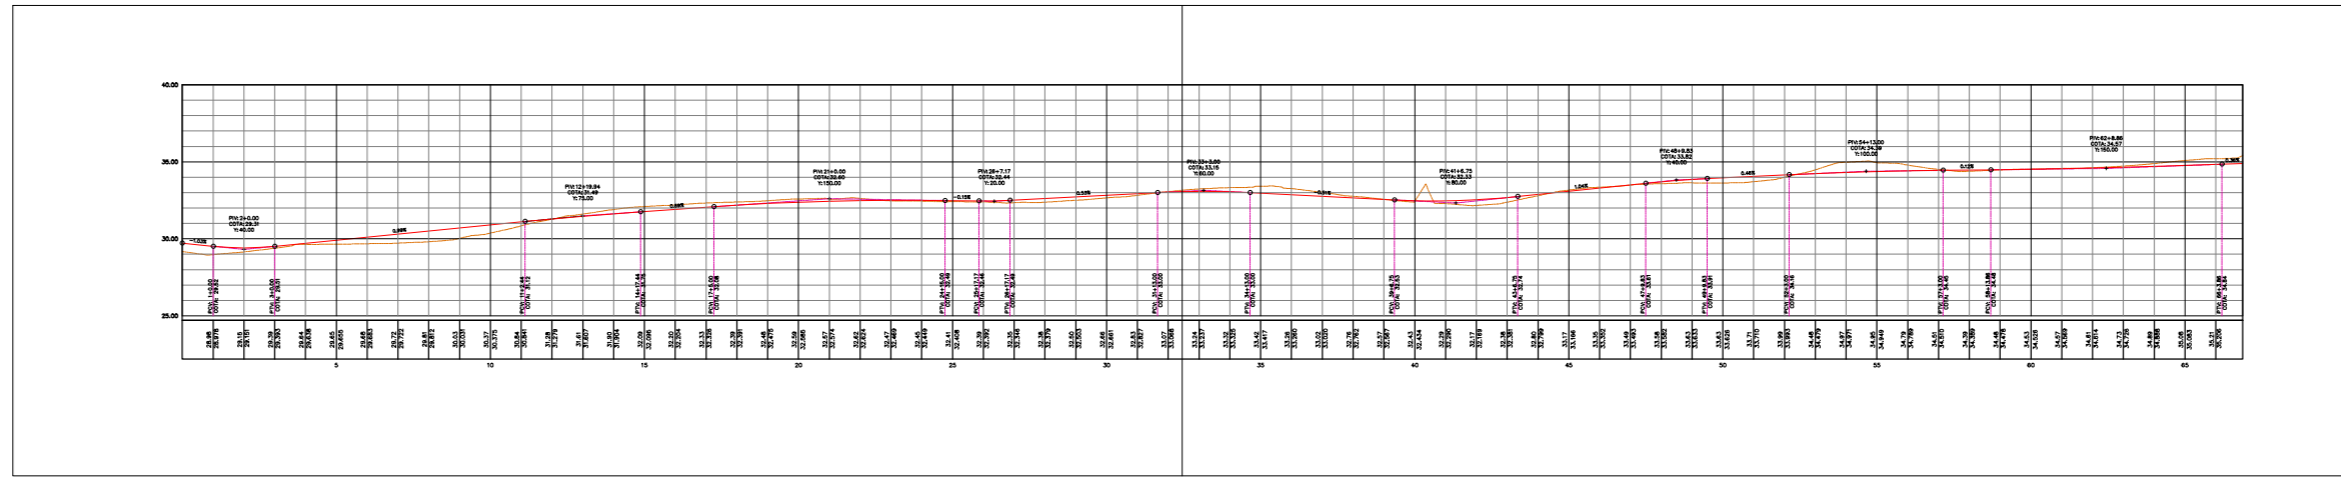

Perfil do ALINHAMENTO PROJETO (1)

01/02

02/02

01/02

02/02

 <p>PRESIDENTE Kennedy Vamos construir juntos.</p>	<p>PREFEITURA MUNICIPAL DE PRESIDENTE KENNEDY – ES</p>	
	<p>SECRETARIA MUNICIPAL DE OBRAS</p>	
<p>PROJETO DE TERRAPLENAGEM PARA CONSTRUÇÃO DA AVENIDA ORESTES BAIENSE</p>		
<p>LOCAL: AVENIDA ORESTES BAIENSE – CENTRO – PRESIDENTE KENNEDY – ES</p>		
<p>CONTEÚDO: PERFIL DO ALINHAMENTO PROJETO</p>		
<p>FOLHA: 1 / 1</p>	<p>ADMINISTRAÇÃO: AMANDA QUINTA RANGEL PREFEITA MUNICIPAL</p>	<p>RESPONSÁVEL TÉCNICO:</p>