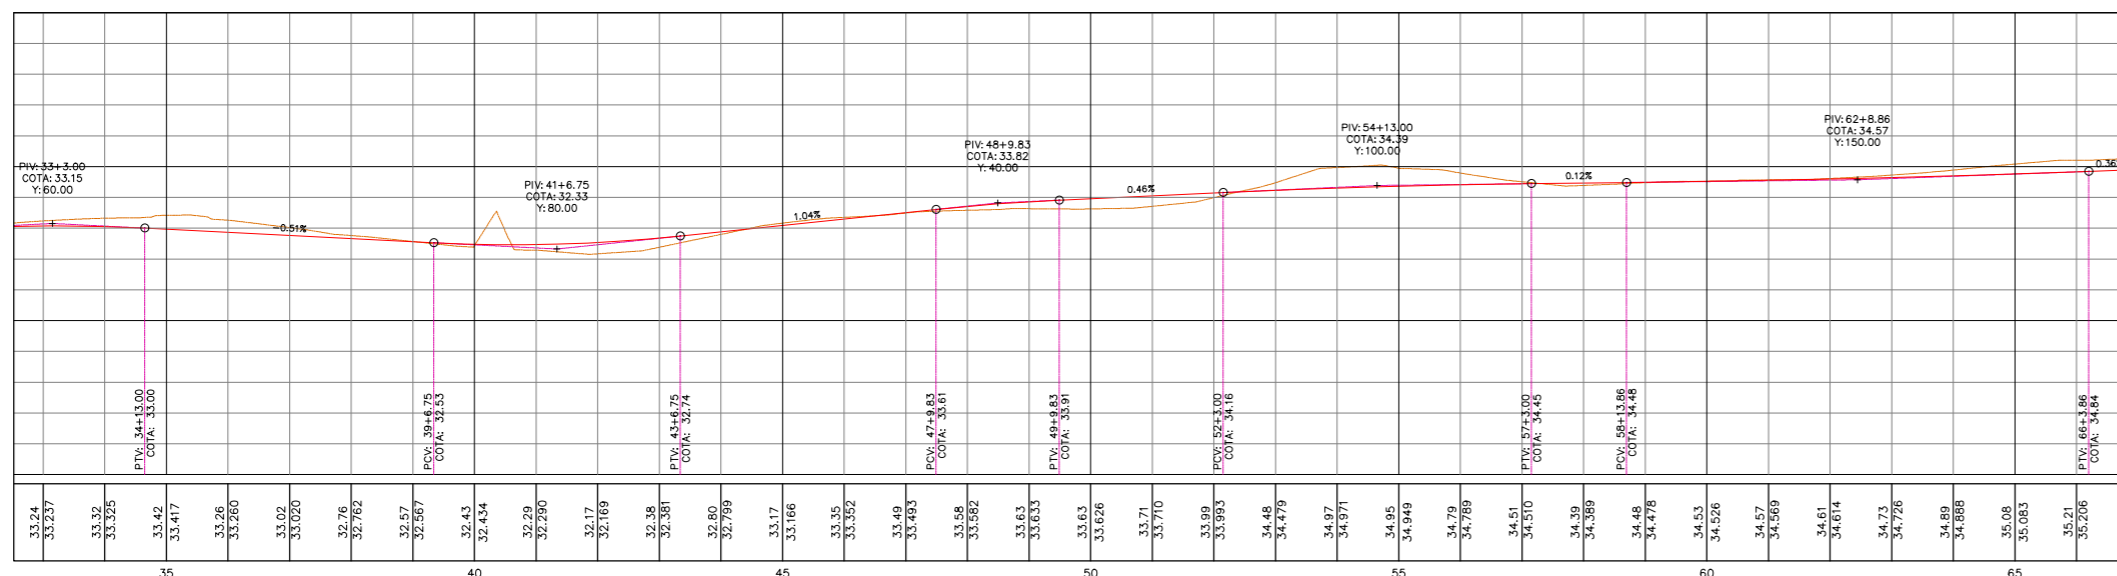

Perfil do ALINHAMENTO PROJETO (1)

01/02

02/02

01/02

02/02

 <p>PRESIDENTE Kennedy Vamos construir juntos.</p>	<p>PREFEITURA MUNICIPAL DE PRESIDENTE KENNEDY – ES</p>	
	<p>SECRETARIA MUNICIPAL DE OBRAS</p>	
<p>PROJETO DE TERRAPLENAGEM PARA CONSTRUÇÃO DA AVENIDA ORESTES BAIENSE</p>		
<p>LOCAL: AVENIDA ORESTES BAIENSE – CENTRO – PRESIDENTE KENNEDY – ES</p>		
<p>CONTEÚDO: PERFIL DO ALINHAMENTO PROJETO</p>		
<p>FOLHA: 1 / 1</p>	<p>ADMINISTRAÇÃO: AMANDA QUINTA RANGEL PREFEITA MUNICIPAL</p>	<p>RESPONSÁVEL TÉCNICO:</p>