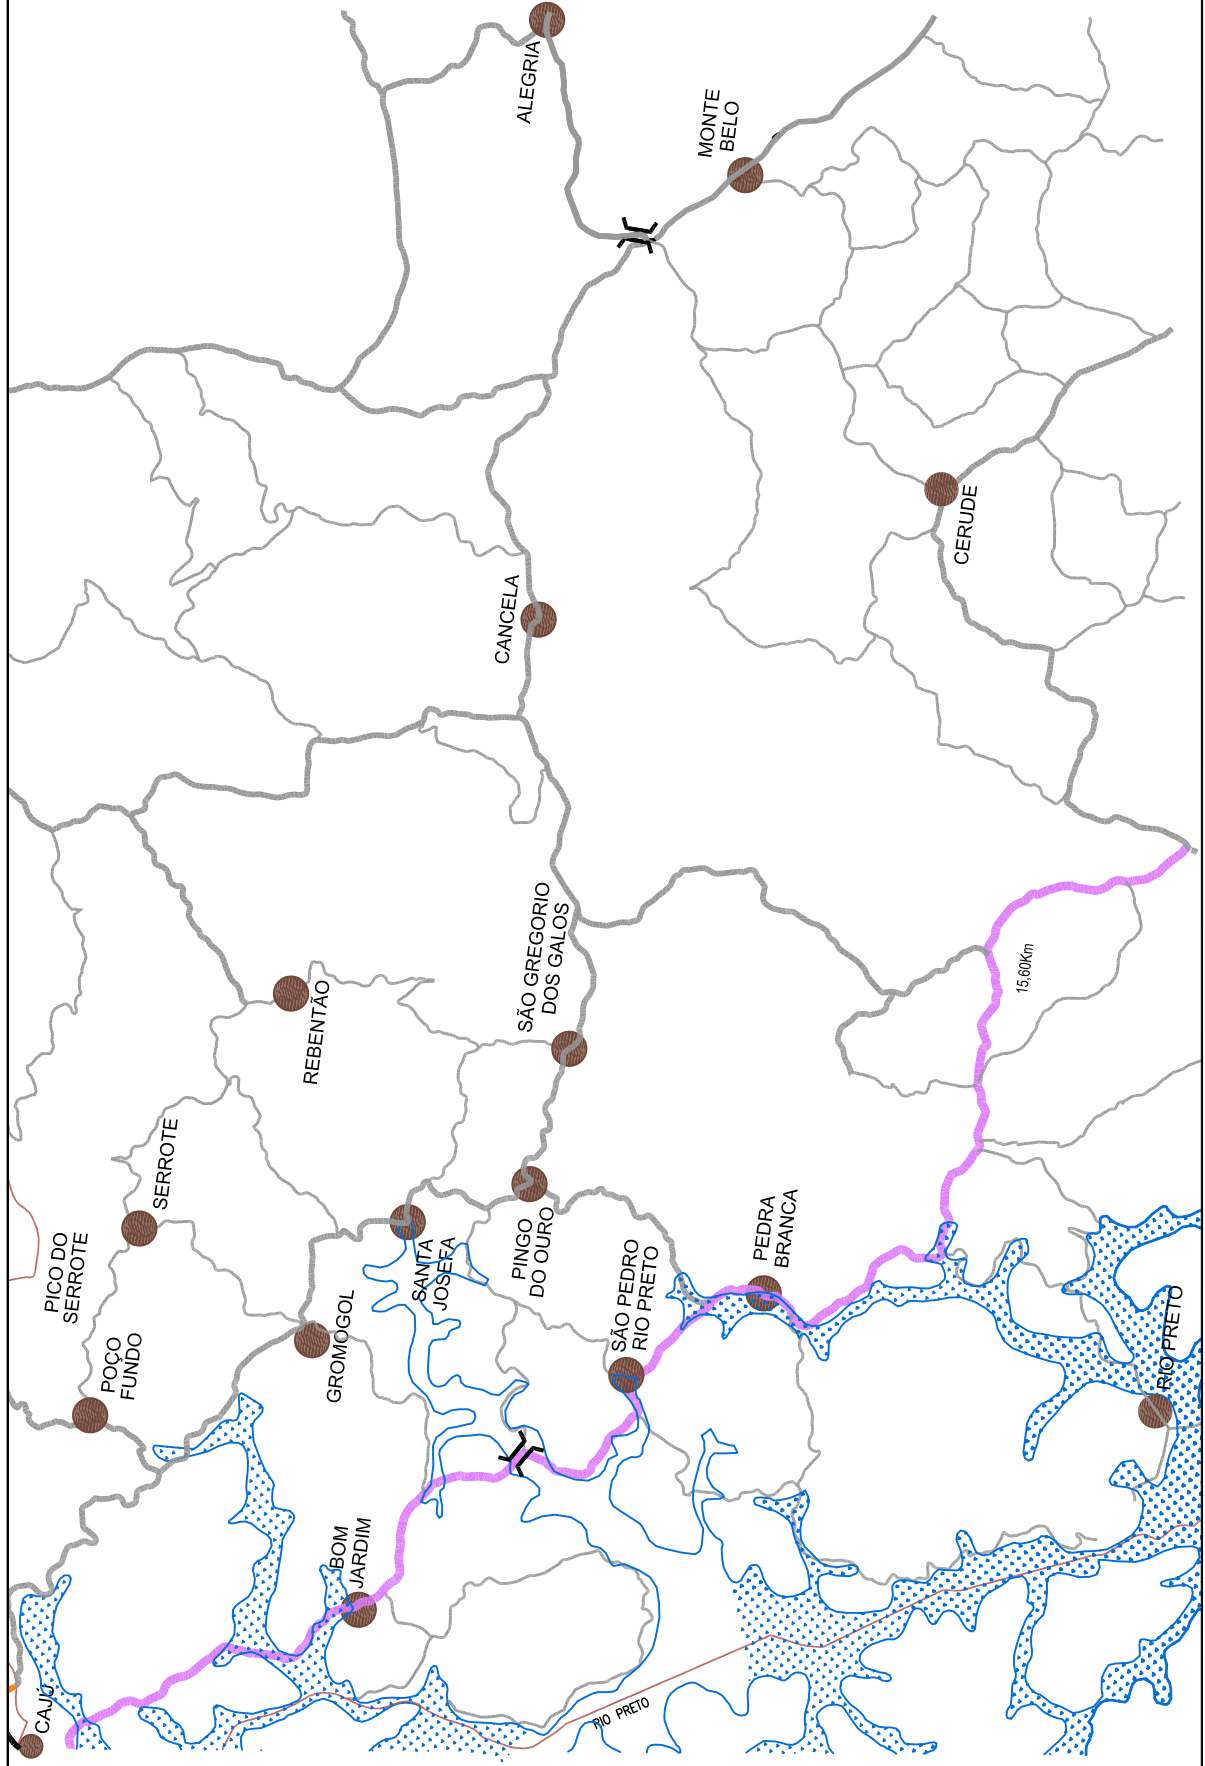

Município de Presidente Kennedy

ESTADO DO ESPÍRITO SANTO

TRECHO 03 - CAJÚ - BOM JARDIM - SÃO PEDRO - PEDRA BRANCA - ESTRADA CAETÉS/ CERUDE

Rodovia em Estudo

Malha Existente