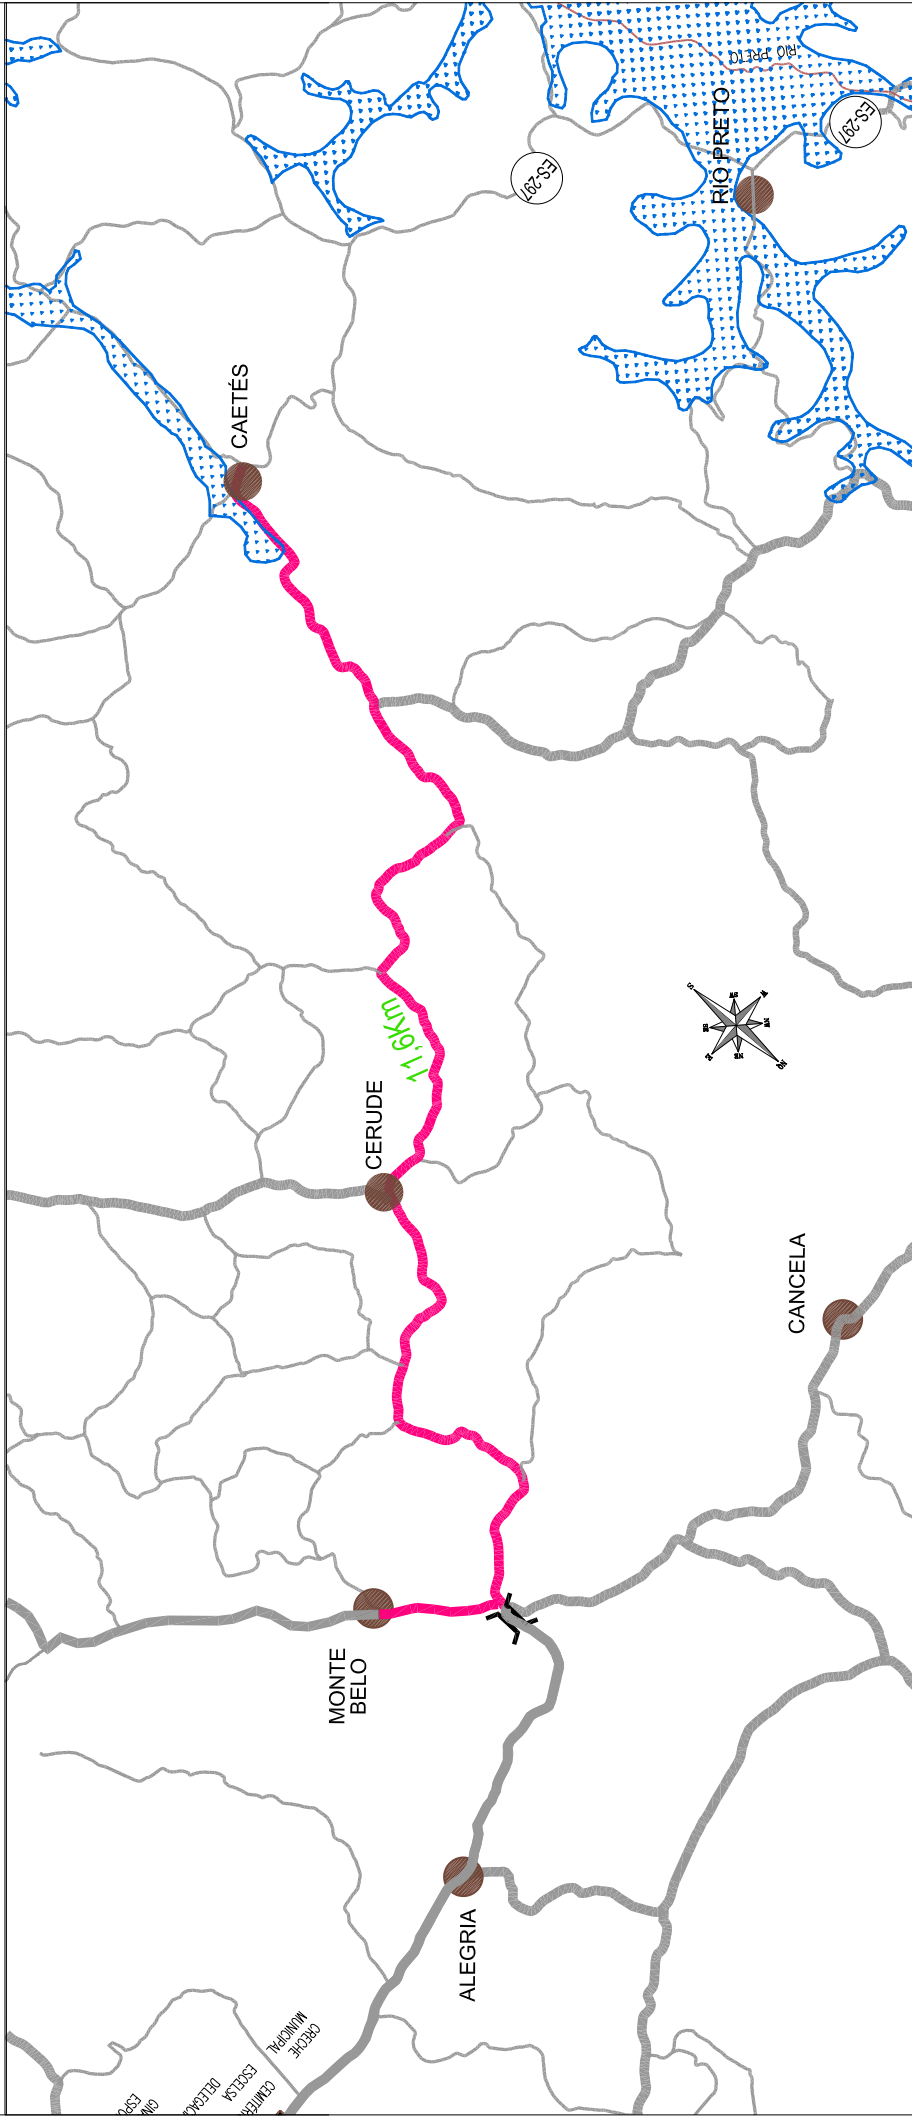

Município de Presidente Kennedy

ESTADO DO ESPÍRITO SANTO

TRECHO 05 - MONTE BELO - CERUDE - ES 297 (CAETÉS)

Rodovia em Estudo
Malha Existente