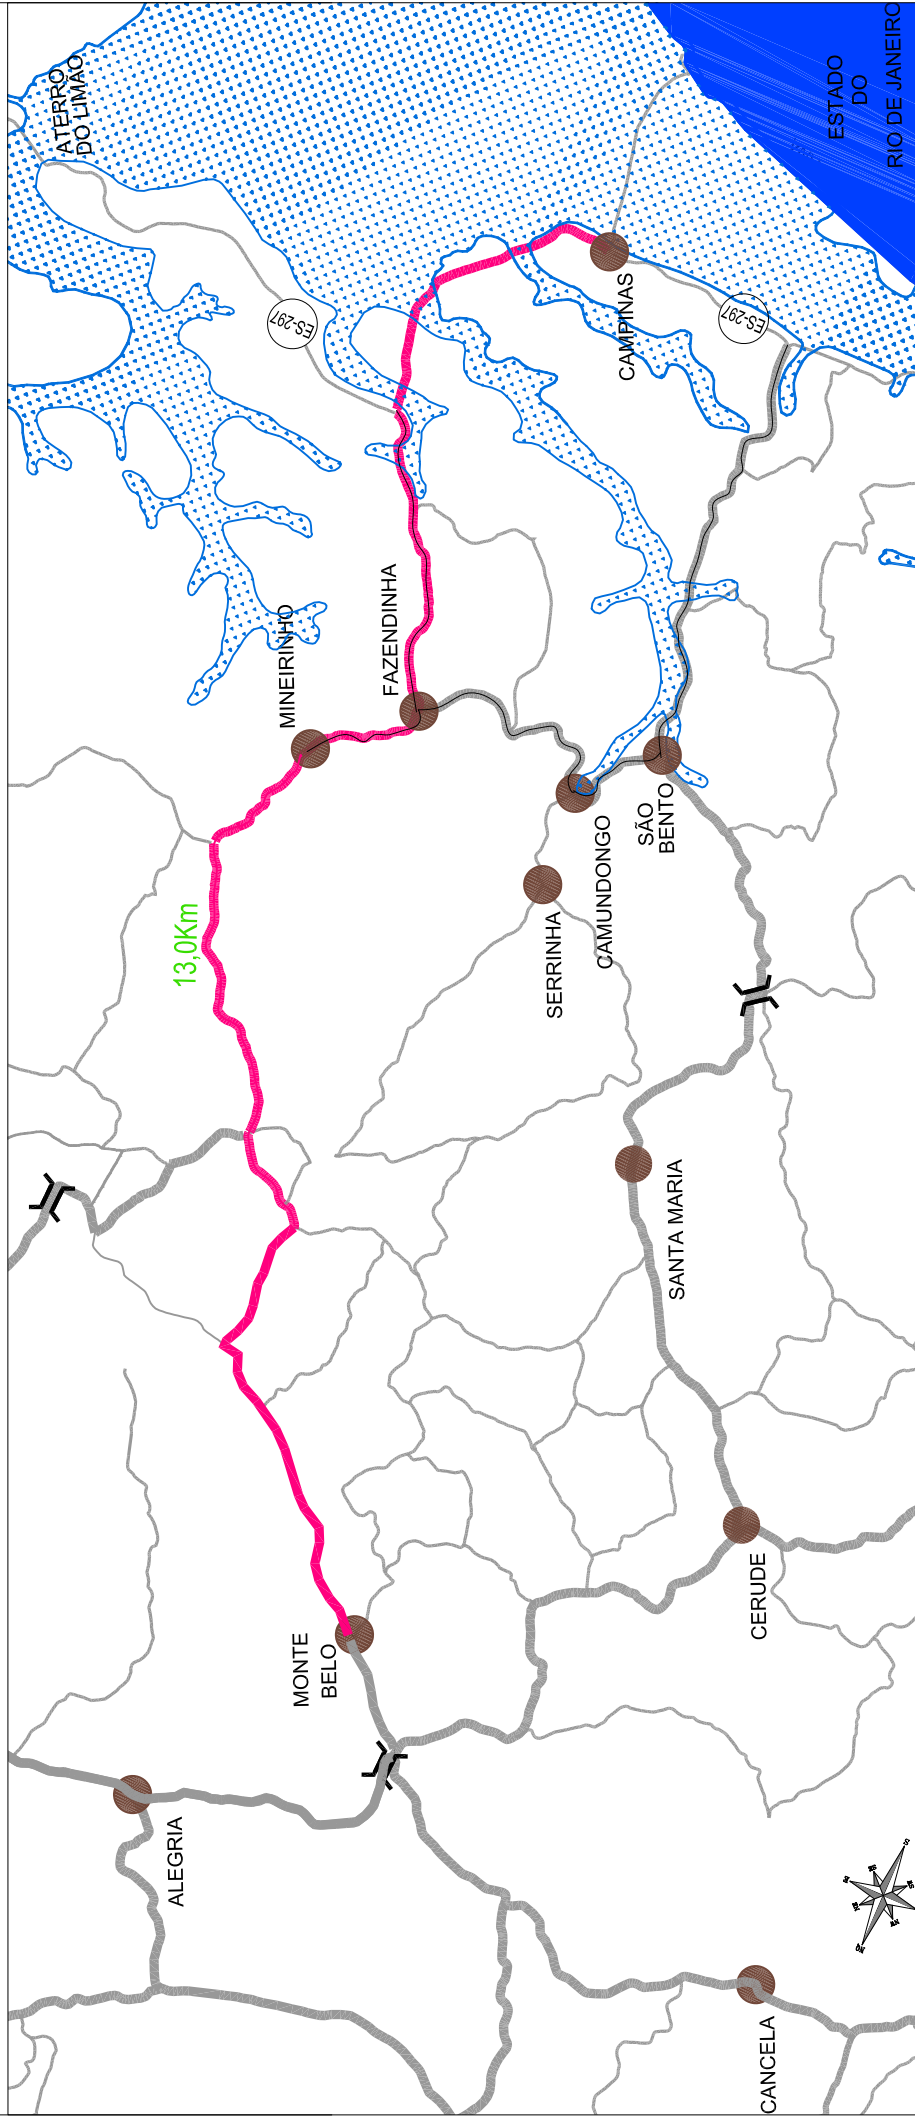

# Município de Presidente Kennedy

ESTADO DO ESPÍRITO SANTO

## TRECHO 03 - MONTE BELO - MINEIRINHO - CAMPINAS (ES 297)

Rodovia em Estudo  
Malha Existente