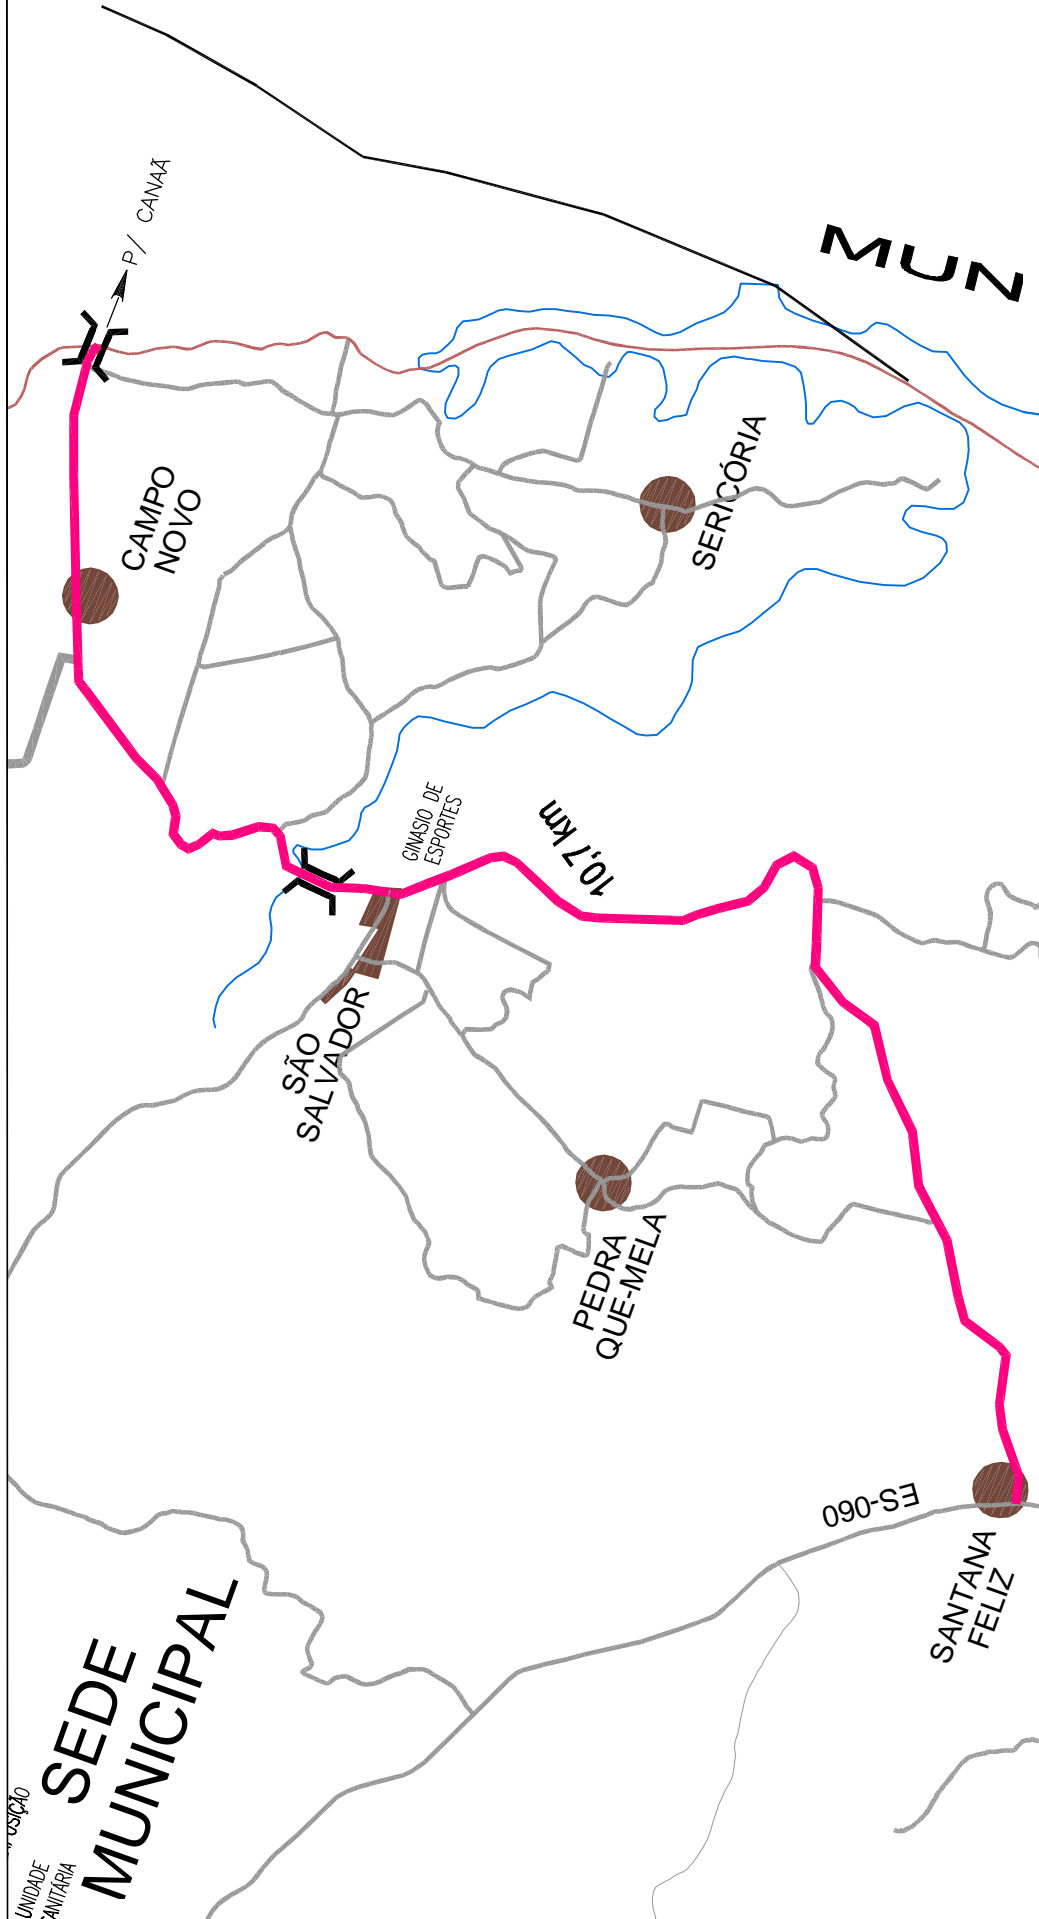

# Município de Presidente Kennedy

ESTADO DO ESPÍRITO SANTO

## TRECHO 06 - ES 162 - São Salvador - Divisa Itapemirim (Canaã)

Rodovia em Estudo  
Malha Existente