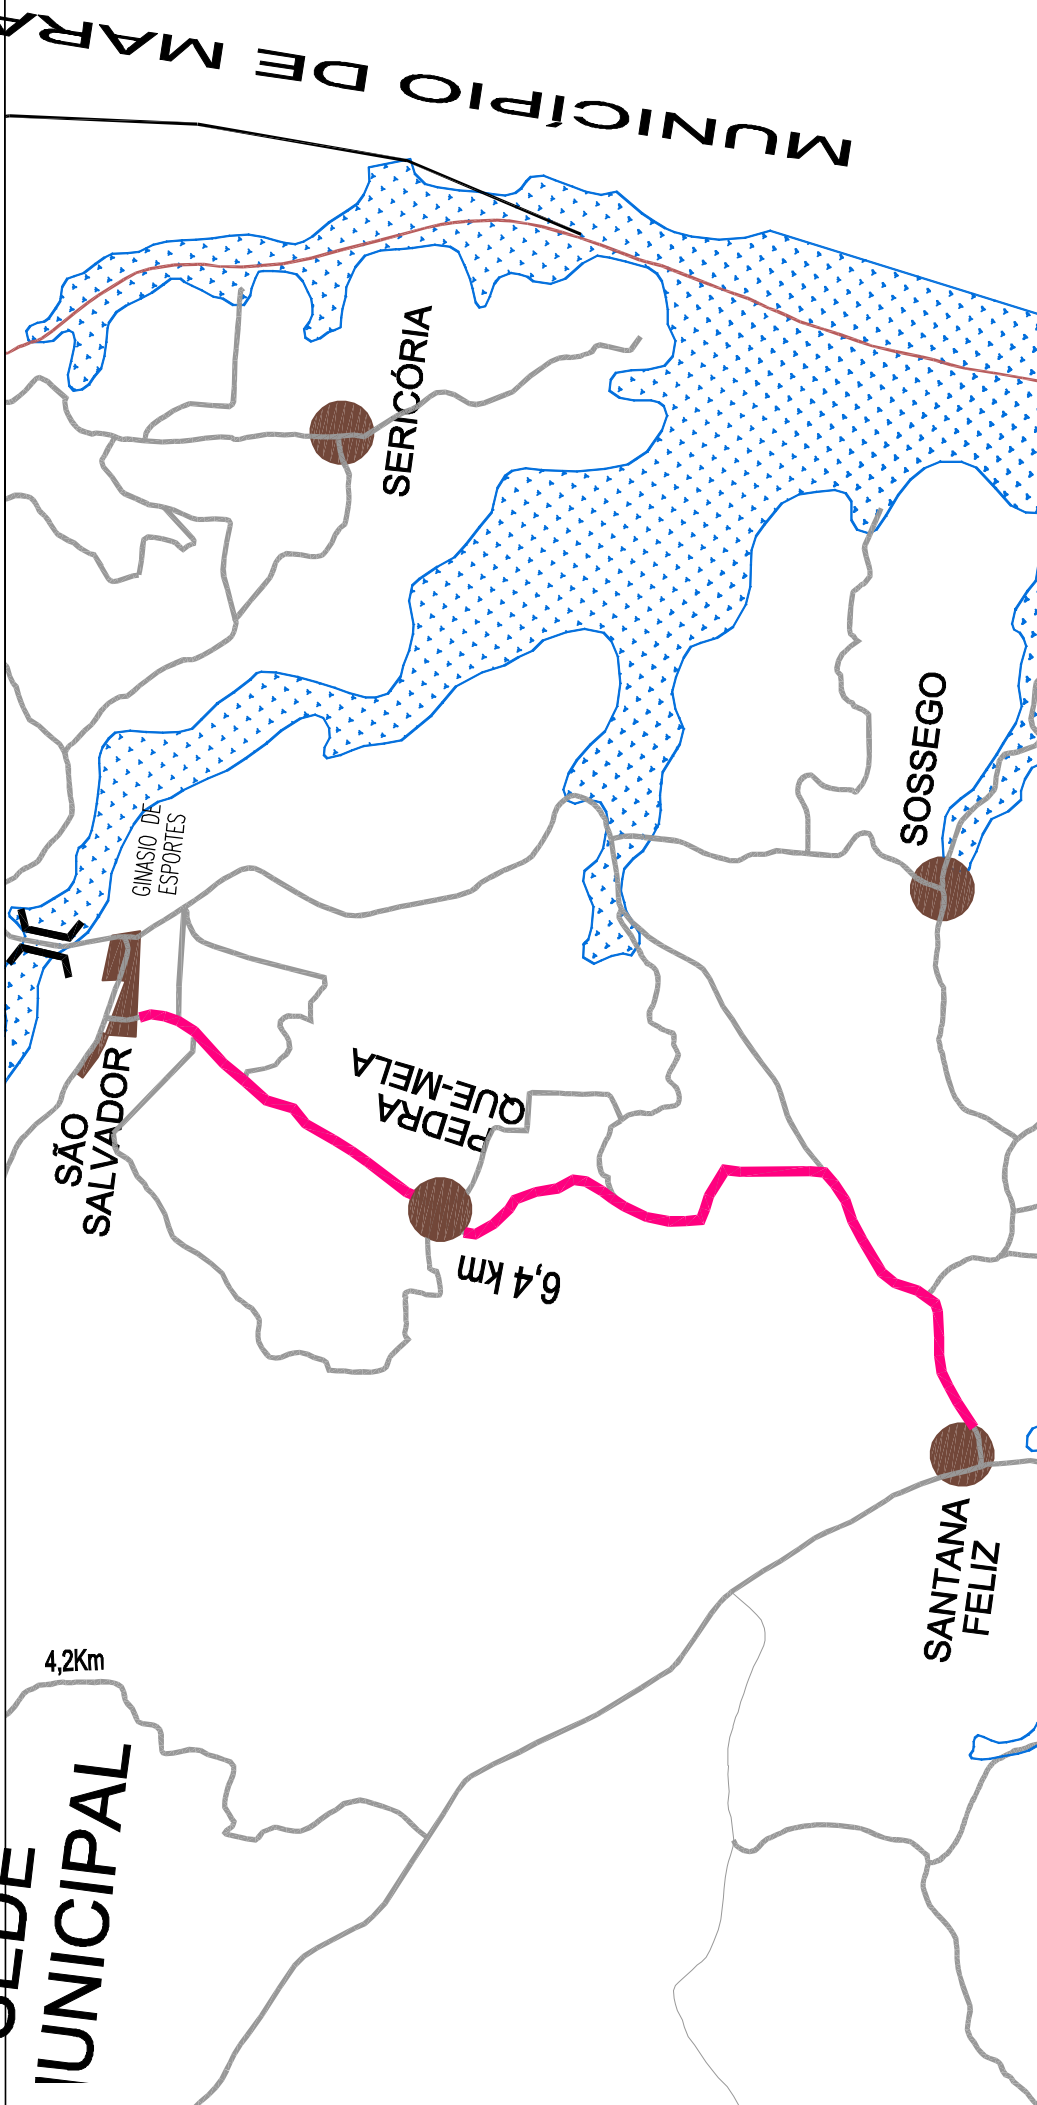

Município de Presidente Kennedy

ESTADO DO ESPÍRITO SANTO

TRECHO 05 - São Salvador - Santana Feliz

SEDE MUNICIPAL

4,2Km

Rodovia em Estudo
Malha Existente