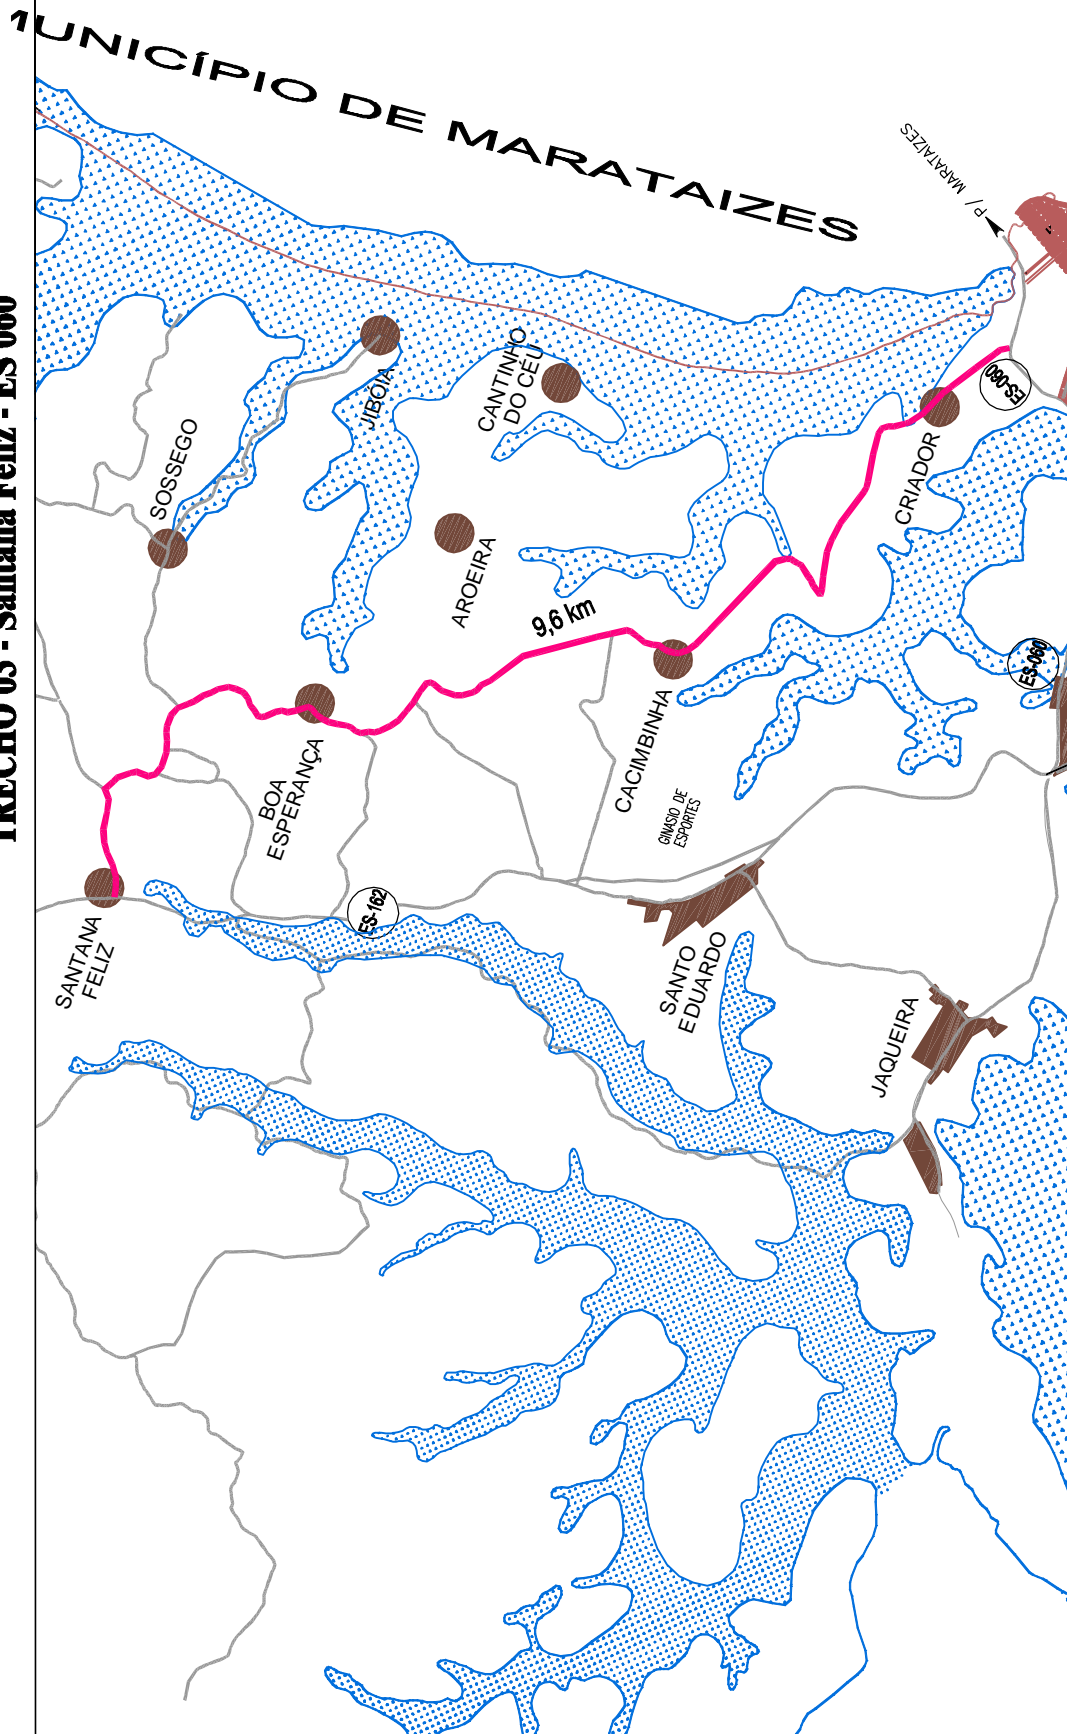

# Município de Presidente Kennedy

ESTADO DO ESPÍRITO SANTO

## TRECHO 03 - Santana Feliz - ES 060

Rodovia em Estudo  
Malha Existente