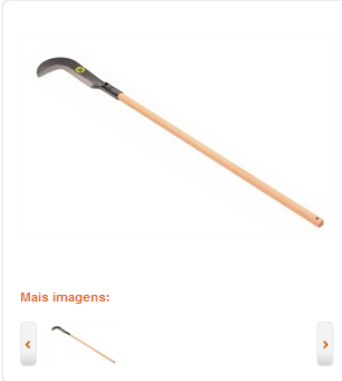

Quarto

Sala

Cozinha

Banheiro

Lavanderia

Lazer

Jardim

Garagem

Foice Roçadeira com Cabo Ref. 77600/615 - Tramontina

Cód: 457345

Mais imagens:

R$ 47,20 à vista

Quantidade: 1 un

(Saiba mais sobre formas de pagamento)

Comprar

Marca: Tramontina

Compartilhe:

Disponibilidade de estoque: Imediata

Descrição do produto

Foice Roçadeira com Cabo Ref. 77600/615 - Tramontina