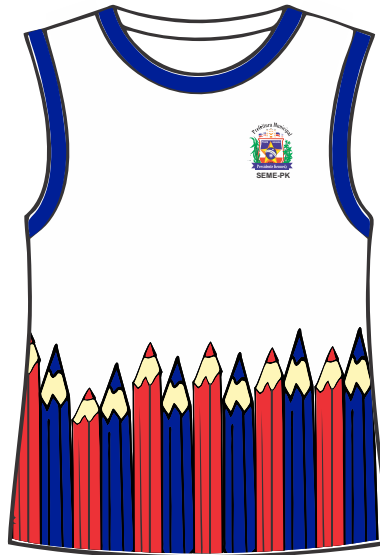

CRECHE

CAMISA FRENTE E COSTAS

CAMISA REGATA FRENTE E COSTA

SHORT SAIA FRENTE E COSTA

SHORT MASCULINO FRENTE E COSTA

CRECHE

BLUSA DE FRIO FRENTE E COSTA

CALÇA FRENTE E COSTA

ENSINO FUNDAMENTAL I

REGATA FRENTE E COSTA

CAMISA FRENTE E COSTAS

SHORT SAIA FRENTE E COSTA

SHORT MASCULINO FRENTE E COSTA

ENSINO FUNDAMENTAL II

REGATA FRENTE E COSTA

CAMISA FRENTE E COSTAS

SHORT SAIA FRENTE E COSTA

SHORT MASCULINO FRENTE E COSTA

*Secretaria Municipal
de Educação*

*Secretaria Municipal
de Educação*

ENSINO FUNDAMENTAL I,II e EJA

BLUSA DE FRIO FRENTE E COSTAS

CALÇA FRENTE / COSTA