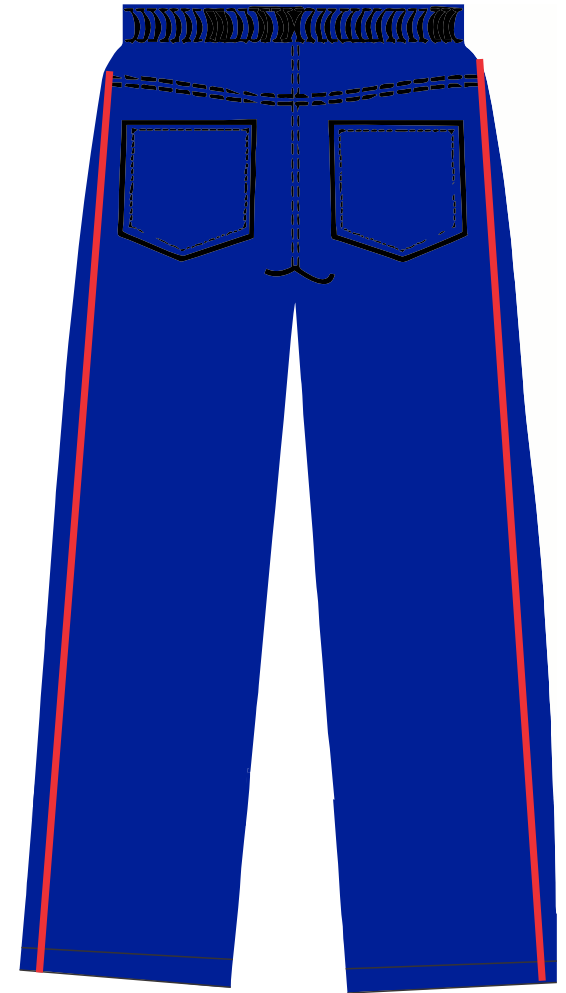

CRECHE

CAMISA FRENTE E COSTAS

CAMISA REGATA FRENTE E COSTA

SHORT SAIA FRENTE E COSTA

SHORT MASCULINO FRENTE E COSTA

CRECHE

BLUSA DE FRIO FRENTE E COSTA

CALÇA FRENTE E COSTA

ENSINO FUNDAMENTAL I

REGATA FRENTE E COSTA

CAMISA FRENTE E COSTAS

SHORT SAIA FRENTE E COSTA

SHORT MASCULINO FRENTE E COSTA

ENSINO FUNDAMENTAL II

REGATA FRENTE E COSTA

CAMISA FRENTE E COSTAS

SHORT SAIA FRENTE E COSTA

SHORT MASCULINO FRENTE E COSTA

*Secretaria Municipal
de Educação*

*Secretaria Municipal
de Educação*

ENSINO FUNDAMENTAL I,II e EJA

BLUSA DE FRIO FRENTE E COSTAS

CALÇA FRENTE / COSTA