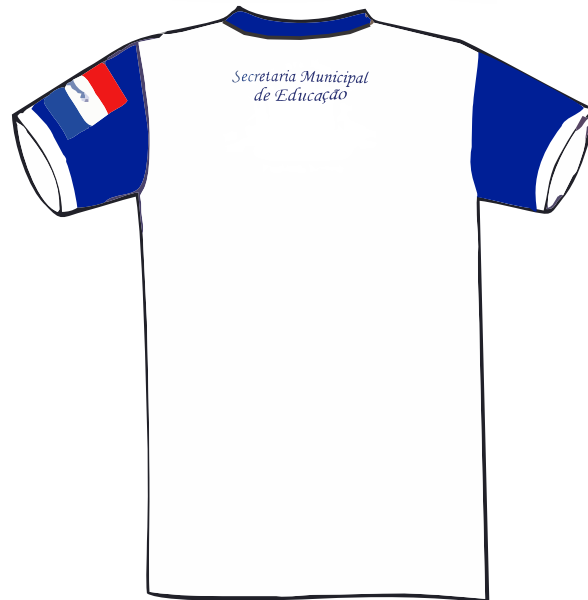

CRECHE

CAMISA FRENTE E COSTAS

CAMISA REGATA FRENTE E COSTA

SHORT SAIA FRENTE E COSTA

SHORT MASCULINO FRENTE E COSTA

CRECHE

BLUSA DE FRIO FRENTE E COSTA

CALÇA FRENTE E COSTA

ENSINO FUNDAMENTAL I

REGATA FRENTE E COSTA

CAMISA FRENTE E COSTAS

SHORT SAIA FRENTE E COSTA

SHORT MASCULINO FRENTE E COSTA

ENSINO FUNDAMENTAL II

REGATA FRENTE E COSTA

CAMISA FRENTE E COSTAS

SHORT SAIA FRENTE E COSTA

SHORT MASCULINO FRENTE E COSTA

*Secretaria Municipal
de Educação*

*Secretaria Municipal
de Educação*

ENSINO FUNDAMENTAL I,II e EJA

BLUSA DE FRIO FRENTE E COSTAS

CALÇA FRENTE / COSTA

EJA

REGATA FRENTE E COSTA

CAMISA FRENTE E COSTA

SAIA FRENTE E COSTA

CALÇA FRENTE E COSTA

TENIS FRENTE

TENIS FRENTE

TENIS CALCANHAR