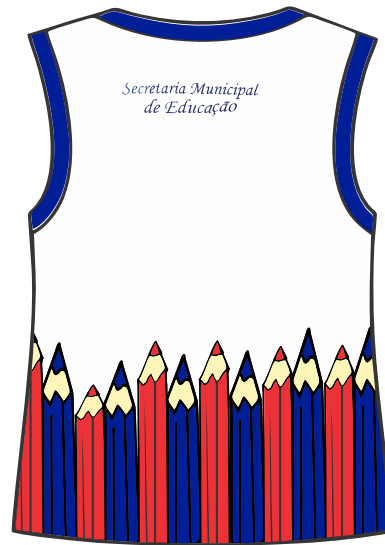

CRECHE

CAMISA FRENTE E COSTAS

CAMISA REGATA FRENTE E COSTA

SHORT SAIA FRENTE E COSTA

SHORT MASCULINO FRENTE E COSTA

CRECHE

BLUSA DE FRIO FRENTE E COSTA

CALÇA FRENTE E COSTA

ENSINO FUNDAMENTAL I

REGATA FRENTE E COSTA

CAMISA FRENTE E COSTAS

SHORT SAIA FRENTE E COSTA

SHORT MASCULINO FRENTE E COSTA

ENSINO FUNDAMENTAL II

REGATA FRENTE E COSTA

CAMISA FRENTE E COSTAS

SHORT SAIA FRENTE E COSTA

SHORT MASCULINO FRENTE E COSTA

*Secretaria Municipal
de Educação*

*Secretaria Municipal
de Educação*

ENSINO FUNDAMENTAL I,II e EJA

BLUSA DE FRIO FRENTE E COSTAS

CALÇA FRENTE / COSTA