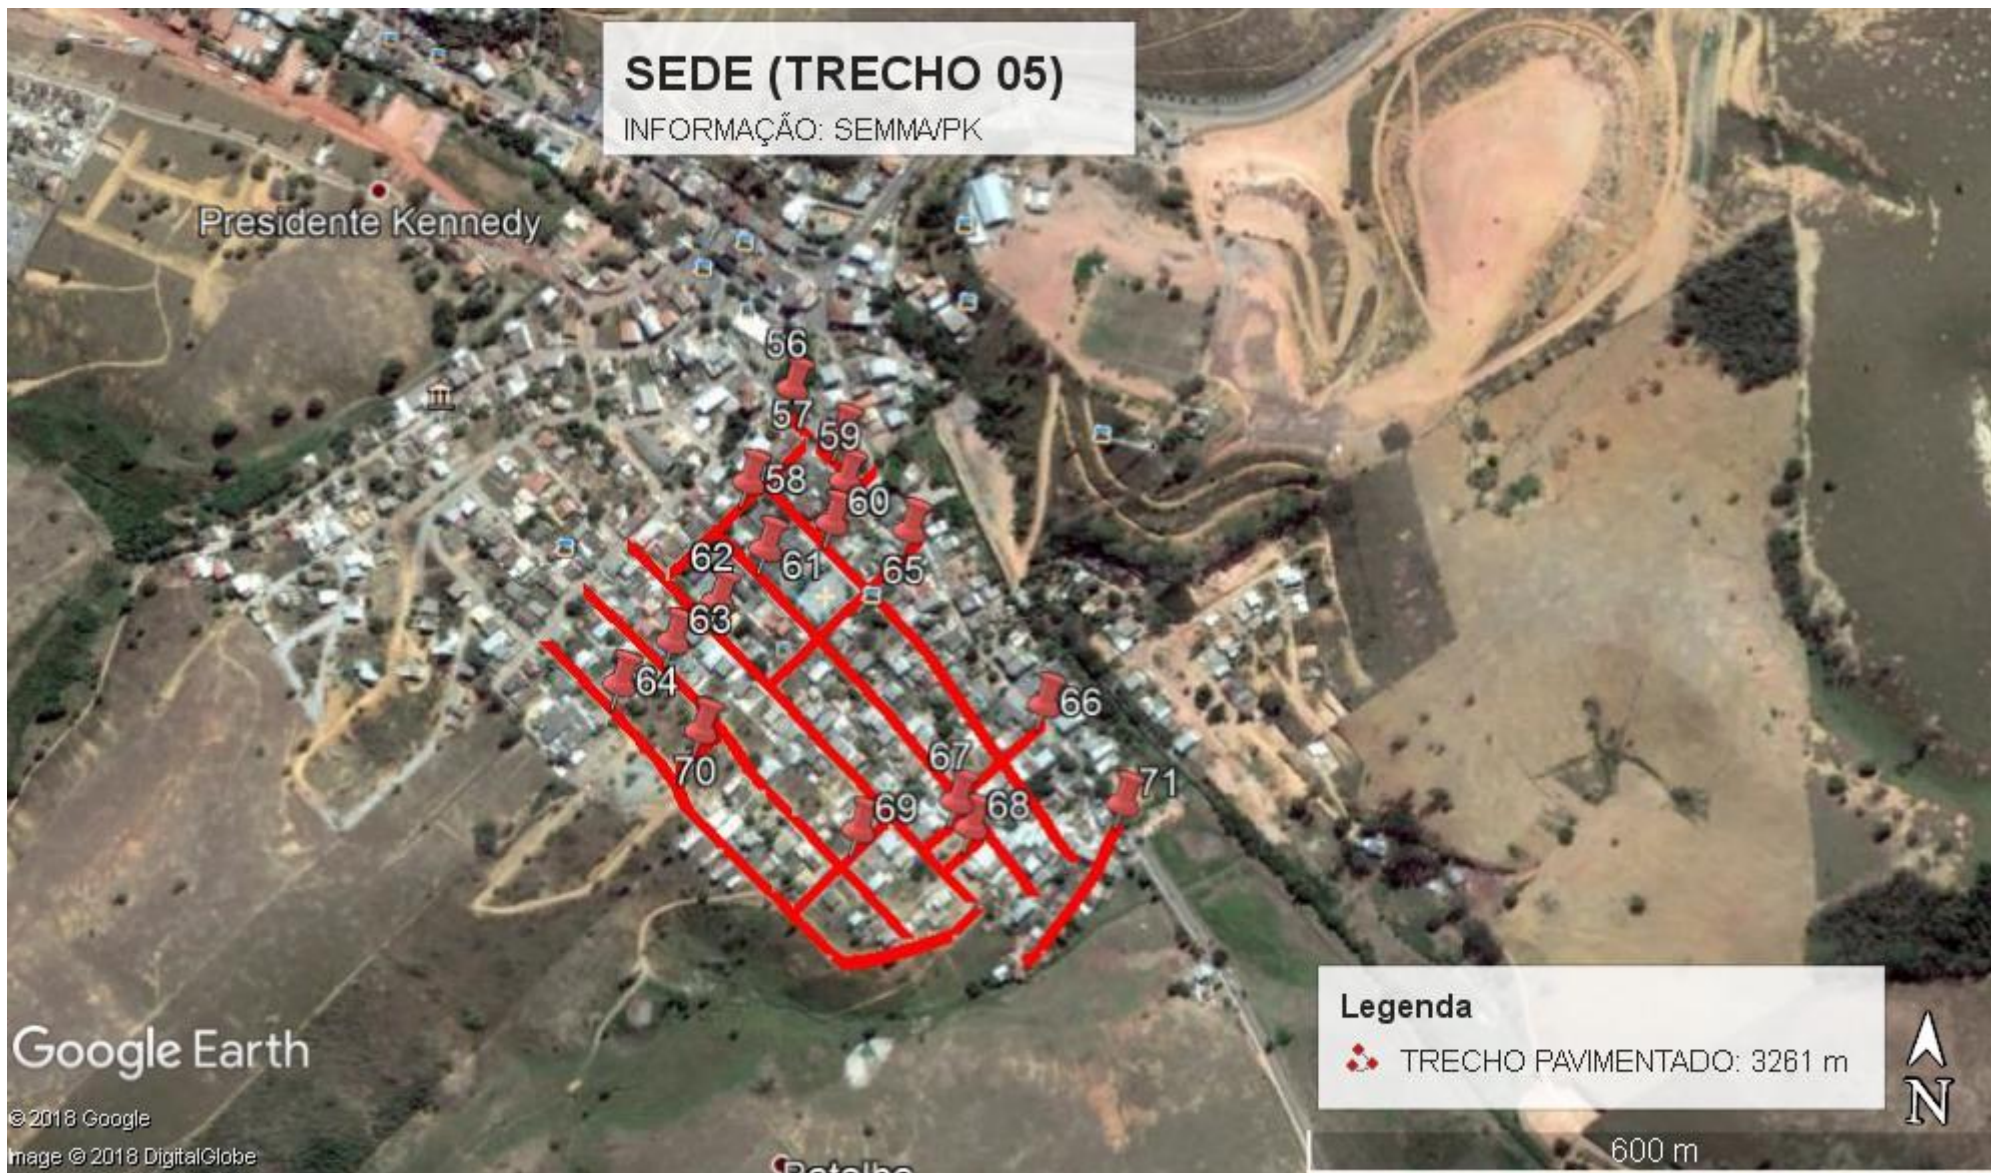

PREFEITURA MUNICIPAL DE PRESIDENTE KENNEDY
SECRETARIA MUNICIPAL DE MEIO AMBIENTE
ESTADO DO ESPÍRITO SANTO
AQUI SE LEVA O MEIO AMBIENTE A SÉRIO

ANEXO X – RELAÇÃO DAS RUA POR LOCALIDADES

PREFEITURA MUNICIPAL DE PRESIDENTE KENNEDY
SECRETARIA MUNICIPAL DE MEIO AMBIENTE
ESTADO DO ESPÍRITO SANTO
AQUI SE LEVA O MEIO AMBIENTE A SÉRIO

PREFEITURA MUNICIPAL DE PRESIDENTE KENNEDY
SECRETARIA MUNICIPAL DE MEIO AMBIENTE
ESTADO DO ESPÍRITO SANTO
AQUI SE LEVA O MEIO AMBIENTE A SÉRIO

PREFEITURA MUNICIPAL DE PRESIDENTE KENNEDY
SECRETARIA MUNICIPAL DE MEIO AMBIENTE
ESTADO DO ESPÍRITO SANTO
AQUI SE LEVA O MEIO AMBIENTE A SÉRIO