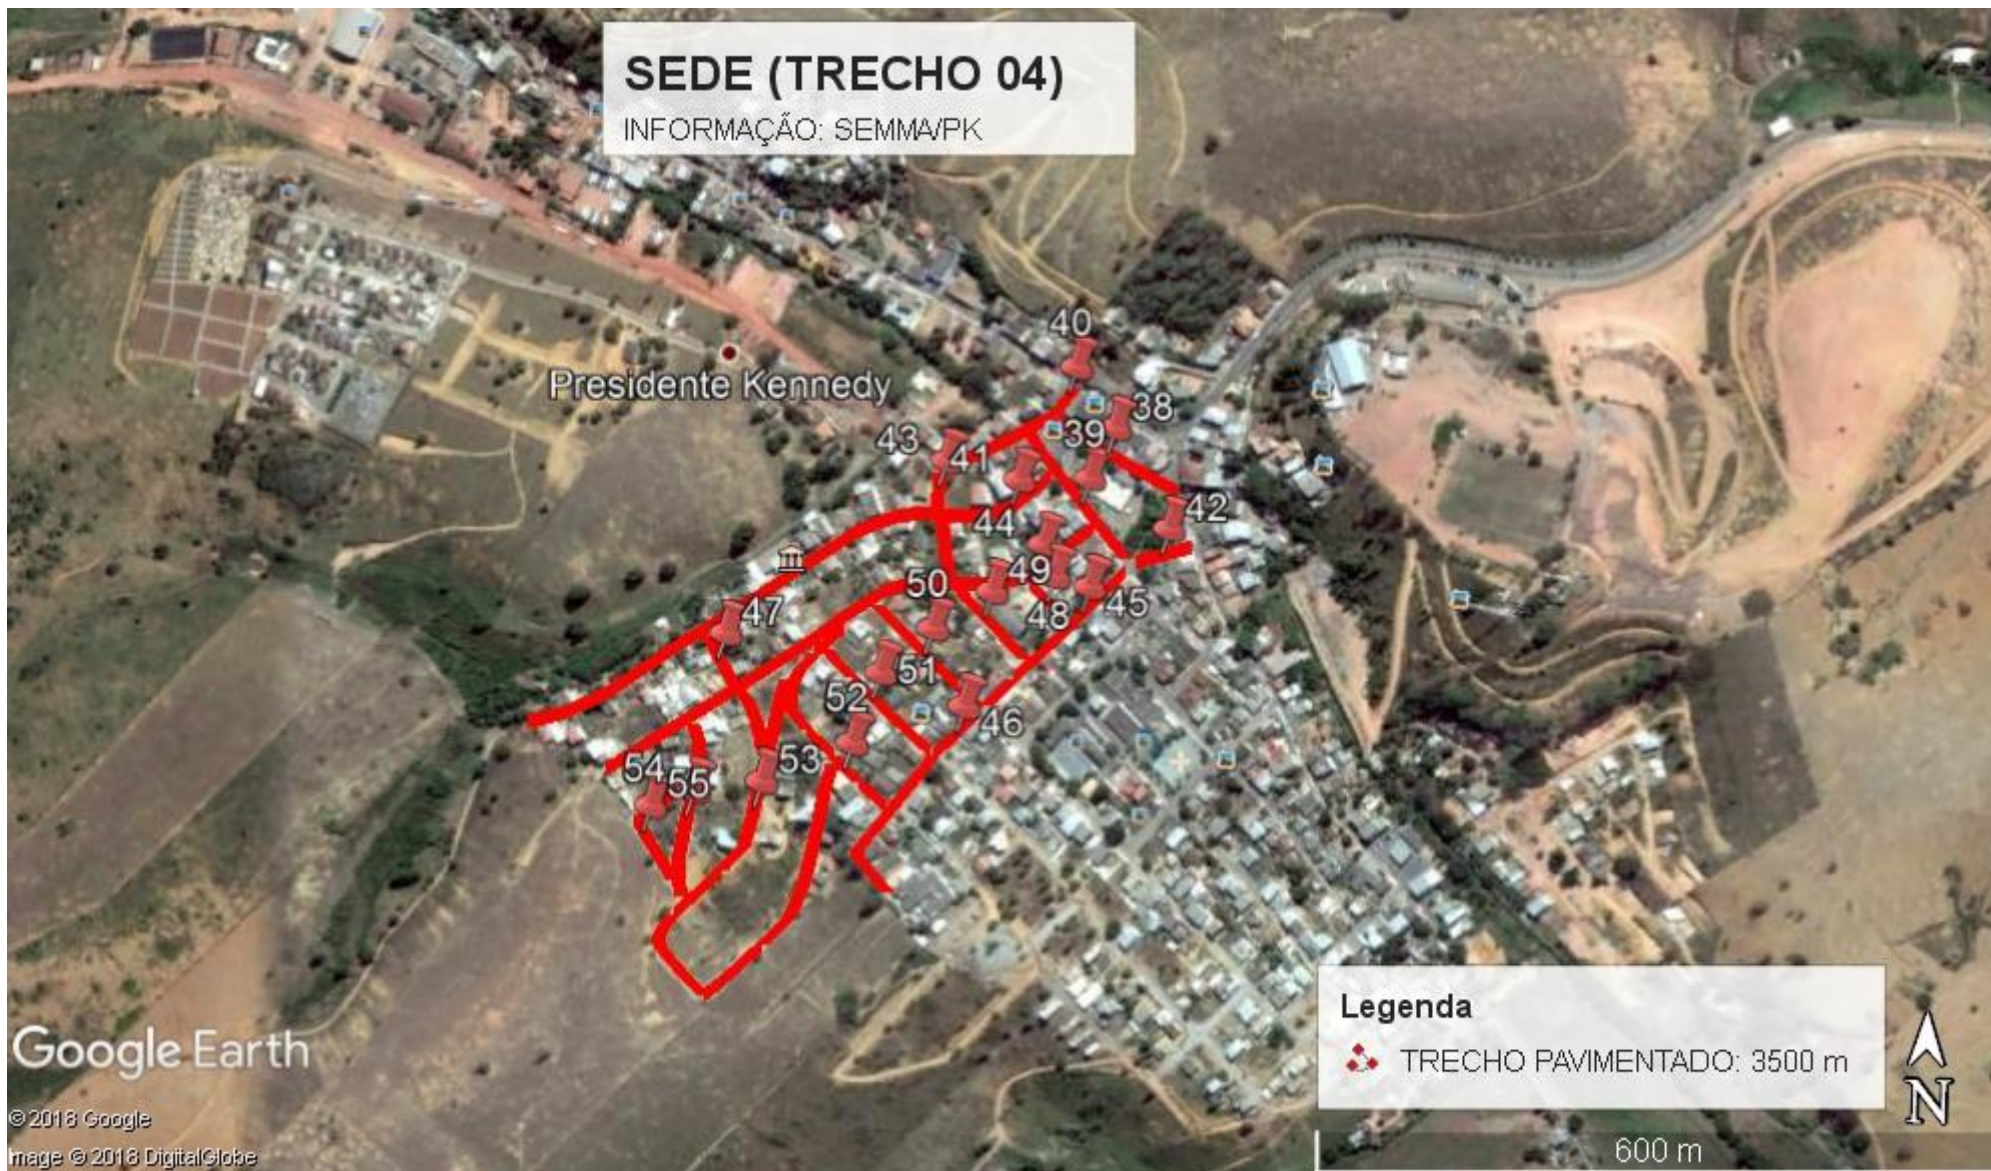

PREFEITURA MUNICIPAL DE PRESIDENTE KENNEDY
SECRETARIA MUNICIPAL DE MEIO AMBIENTE
ESTADO DO ESPÍRITO SANTO
AQUI SE LEVA O MEIO AMBIENTE A SÉRIO

ANEXO X – RELAÇÃO DAS RUA POR LOCALIDADES

PREFEITURA MUNICIPAL DE PRESIDENTE KENNEDY
SECRETARIA MUNICIPAL DE MEIO AMBIENTE
ESTADO DO ESPÍRITO SANTO
AQUI SE LEVA O MEIO AMBIENTE A SÉRIO

PREFEITURA MUNICIPAL DE PRESIDENTE KENNEDY
SECRETARIA MUNICIPAL DE MEIO AMBIENTE
ESTADO DO ESPÍRITO SANTO
AQUI SE LEVA O MEIO AMBIENTE A SÉRIO

PREFEITURA MUNICIPAL DE PRESIDENTE KENNEDY
SECRETARIA MUNICIPAL DE MEIO AMBIENTE
ESTADO DO ESPÍRITO SANTO
AQUI SE LEVA O MEIO AMBIENTE A SÉRIO