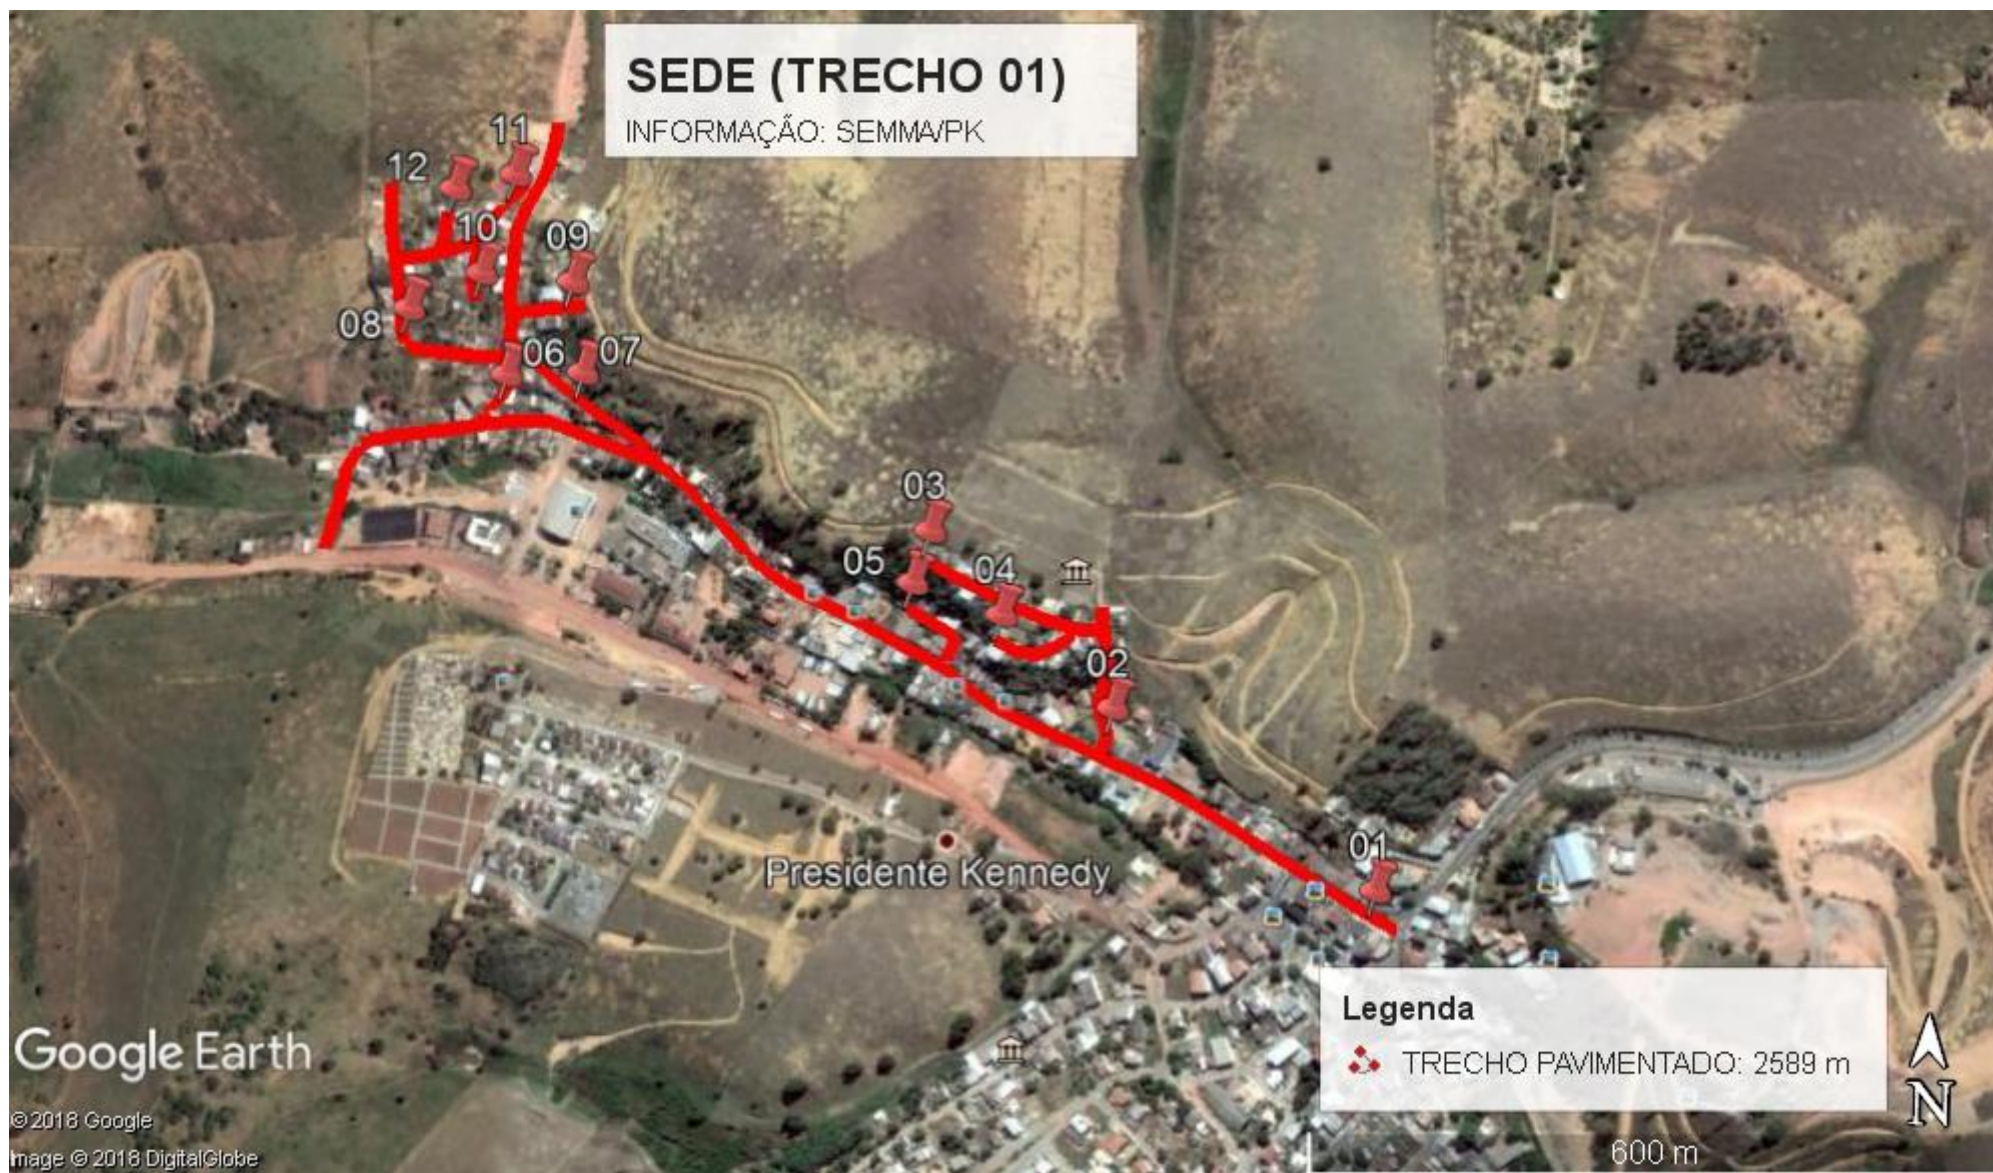

PREFEITURA MUNICIPAL DE PRESIDENTE KENNEDY
SECRETARIA MUNICIPAL DE MEIO AMBIENTE
ESTADO DO ESPÍRITO SANTO
AQUI SE LEVA O MEIO AMBIENTE A SÉRIO

ANEXO X – RELAÇÃO DAS RUA POR LOCALIDADES

PREFEITURA MUNICIPAL DE PRESIDENTE KENNEDY
SECRETARIA MUNICIPAL DE MEIO AMBIENTE
ESTADO DO ESPÍRITO SANTO
AQUI SE LEVA O MEIO AMBIENTE A SÉRIO

PREFEITURA MUNICIPAL DE PRESIDENTE KENNEDY
SECRETARIA MUNICIPAL DE MEIO AMBIENTE
ESTADO DO ESPÍRITO SANTO
AQUI SE LEVA O MEIO AMBIENTE A SÉRIO

PREFEITURA MUNICIPAL DE PRESIDENTE KENNEDY
SECRETARIA MUNICIPAL DE MEIO AMBIENTE
ESTADO DO ESPÍRITO SANTO
AQUI SE LEVA O MEIO AMBIENTE A SÉRIO