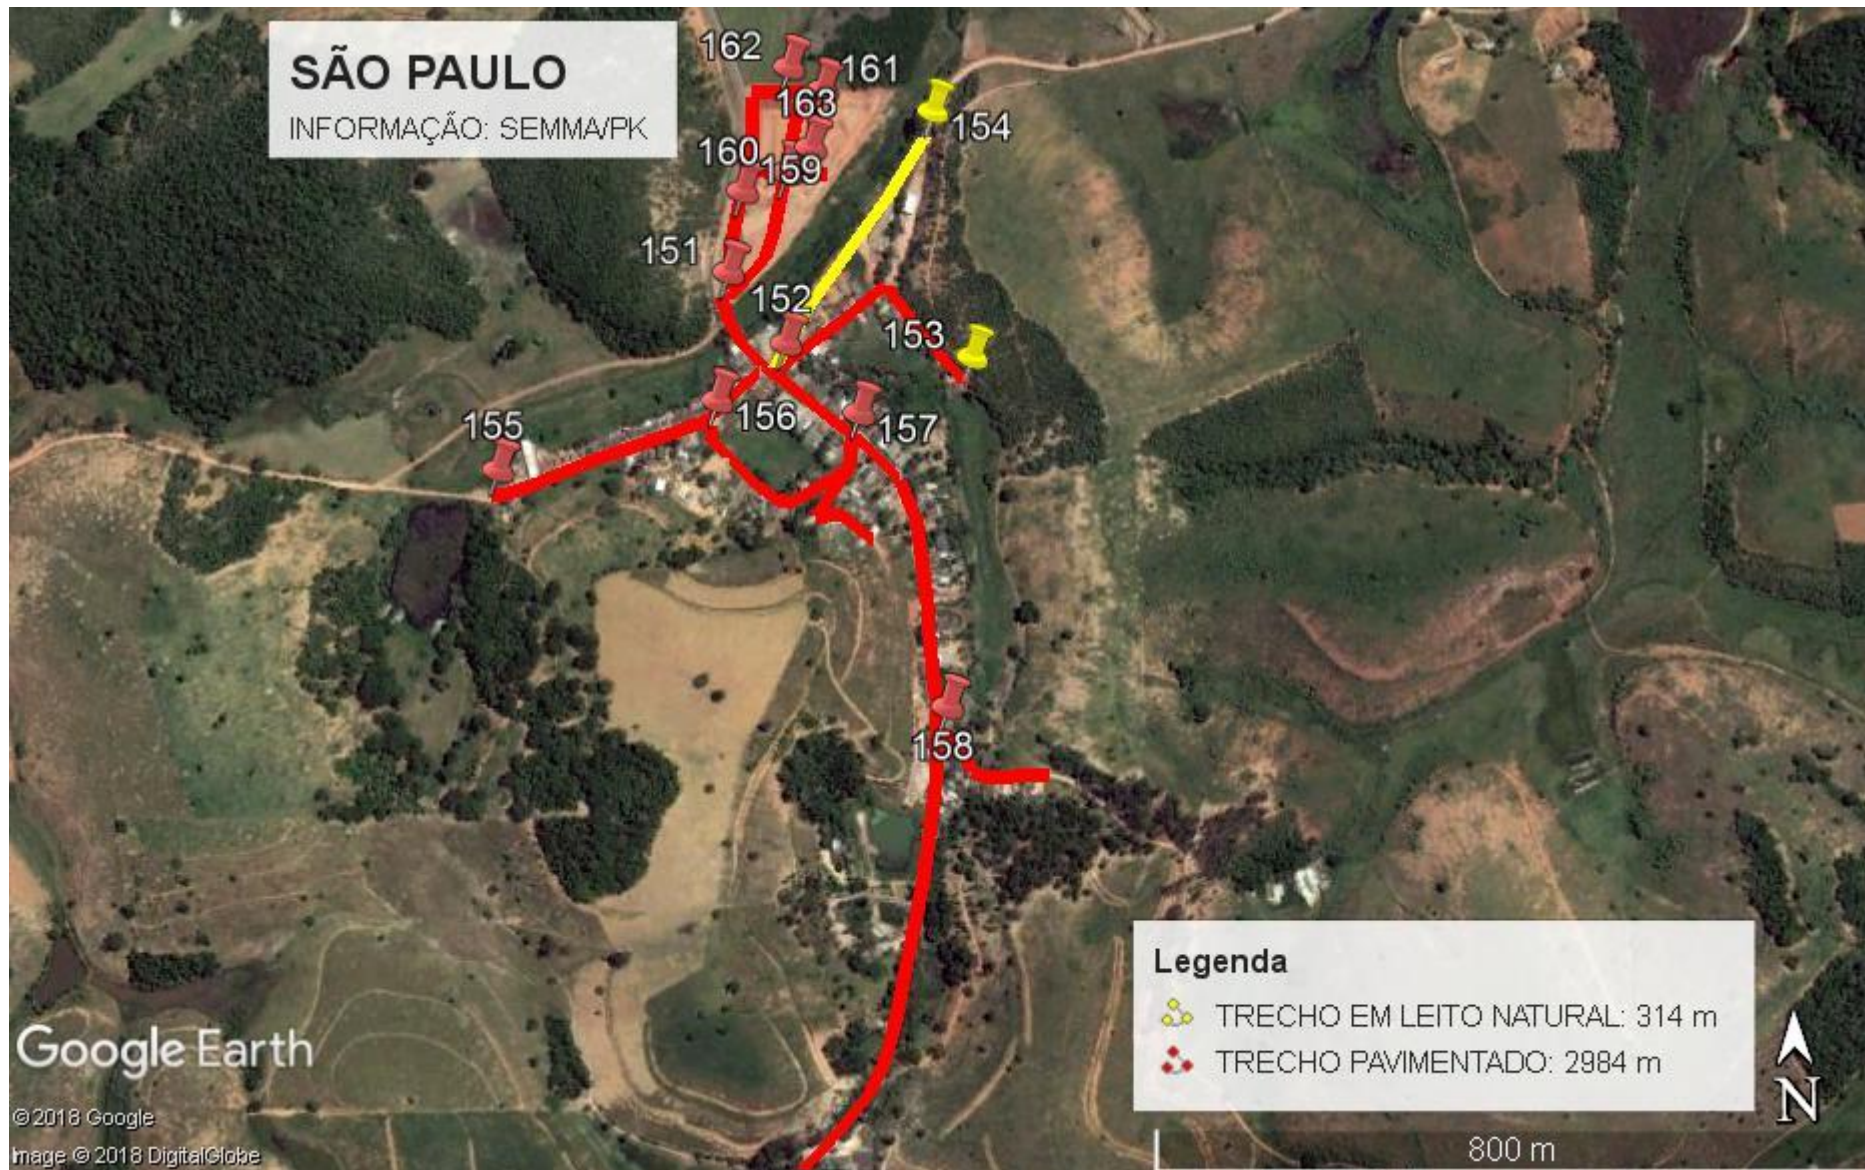

PREFEITURA MUNICIPAL DE PRESIDENTE KENNEDY
SECRETARIA MUNICIPAL DE MEIO AMBIENTE
ESTADO DO ESPÍRITO SANTO
AQUI SE LEVA O MEIO AMBIENTE A SÉRIO