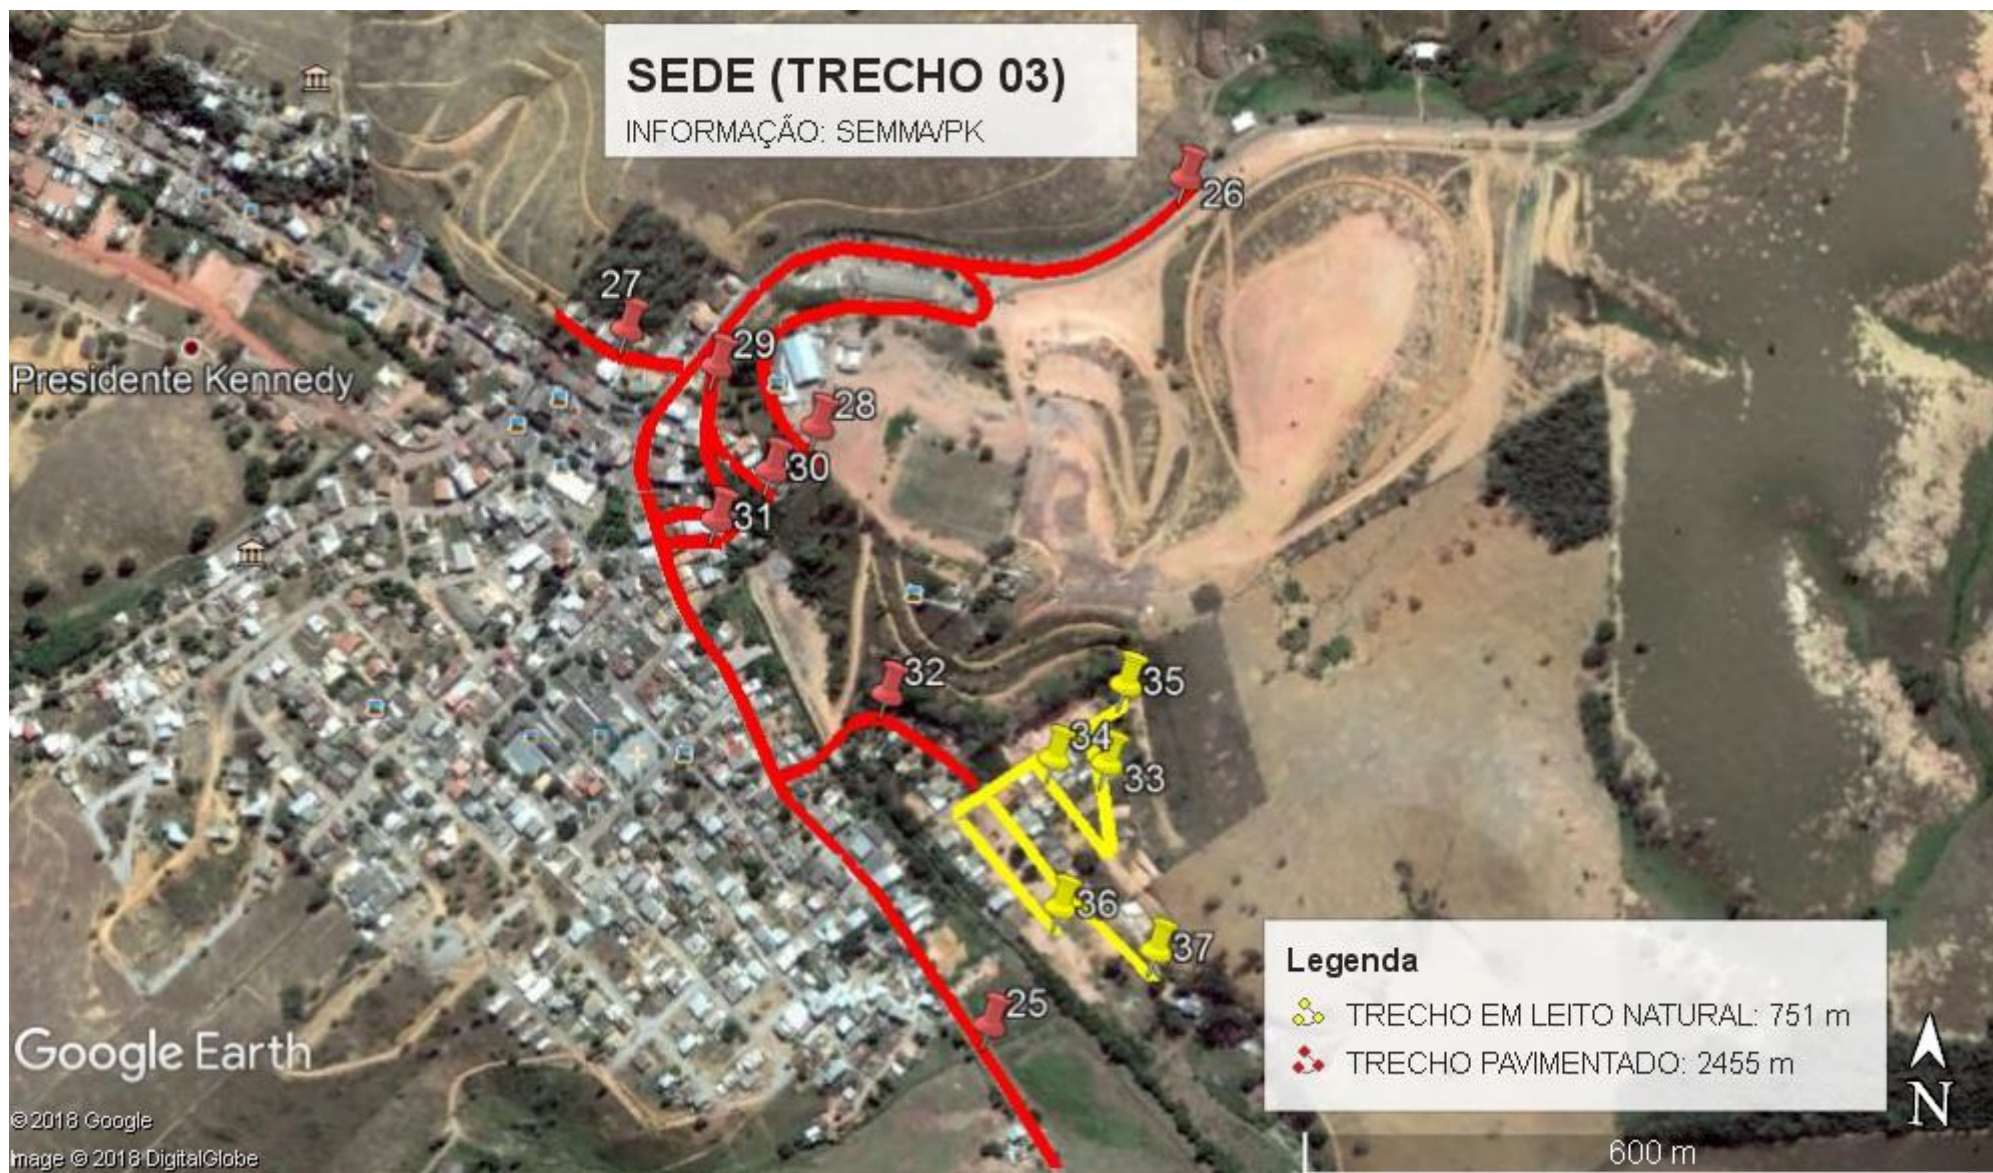

PREFEITURA MUNICIPAL DE PRESIDENTE KENNEDY
SECRETARIA MUNICIPAL DE MEIO AMBIENTE
ESTADO DO ESPÍRITO SANTO
AQUI SE LEVA O MEIO AMBIENTE A SÉRIO

ANEXO X – RELAÇÃO DAS RUA POR LOCALIDADES

PREFEITURA MUNICIPAL DE PRESIDENTE KENNEDY
SECRETARIA MUNICIPAL DE MEIO AMBIENTE
ESTADO DO ESPÍRITO SANTO
AQUI SE LEVA O MEIO AMBIENTE A SÉRIO

PREFEITURA MUNICIPAL DE PRESIDENTE KENNEDY
SECRETARIA MUNICIPAL DE MEIO AMBIENTE
ESTADO DO ESPÍRITO SANTO
AQUI SE LEVA O MEIO AMBIENTE A SÉRIO

PREFEITURA MUNICIPAL DE PRESIDENTE KENNEDY
SECRETARIA MUNICIPAL DE MEIO AMBIENTE
ESTADO DO ESPÍRITO SANTO
AQUI SE LEVA O MEIO AMBIENTE A SÉRIO